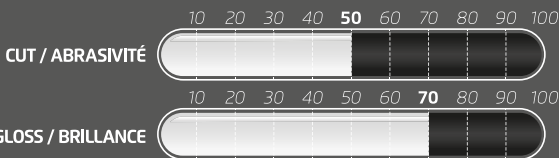

S'utilise avec le
Disque mousse medium.

To use with
Step 2 Medium Pad.

Code : **018120 1**
Gencod : **3170650181200**