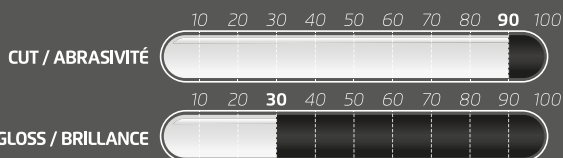

OU

S'utilise avec le
Disque peau de mouton.

To use with
Wool Pad.

Code : **018115 1**
Gencod : 3170650181156