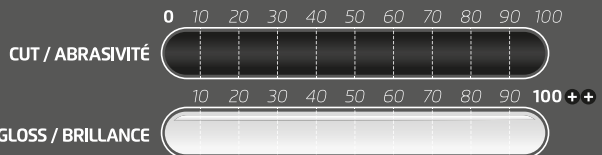

AbelAuto
Depuis 1931

SANS
traces
blanches

NO
white
residues

Abel
PROTECT
Ultimate

Apporte un éclat profond et une excellente
protection pour environ 3-4 mois.

Forme une barrière invisible contre toutes sortes
de contaminations : les conditions météorologiques,
la saleté de la route, la poussière de freins et
les retombées industrielles.