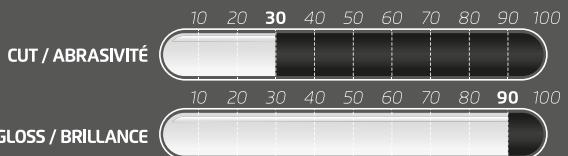

S'utilise avec le
Disque mousse souple.

To use with
Step 3 Soft & Wax Pad.

Code : **018130 1**
Gencod : **3170650181309**