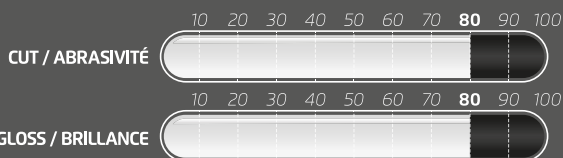

OU

S'utilise avec le
Disque peau de mouton.

To use with
Whool Pad.

Code : **018115 1**
Gencod : 3170650181156