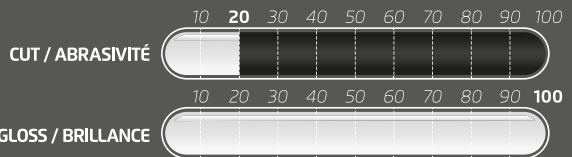

S'utilise avec le **Disque mousse souple.**

To use with **Step 3 Soft & Wax Pad.**

Code : **018130 1**
Gencod : **3170650181309**