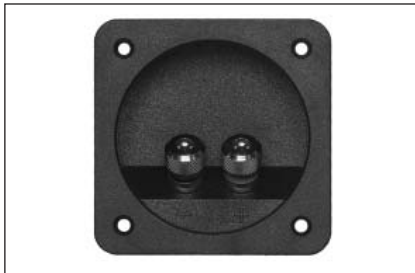

CONNECTEUR
4 POLES
*4 POLES
CONNECTOR*

25.00 8 012135 149105

ACCESSOIRES HAUT-PARLEURS SPEAKERS ACCESSORIES

ACCESSOIRES ACCESSORIES

CONNECTEUR
8 POLES
8 POLES
CONNECTOR

25.01

8 012135 160360

BORNIER MONO
PLUG MONO