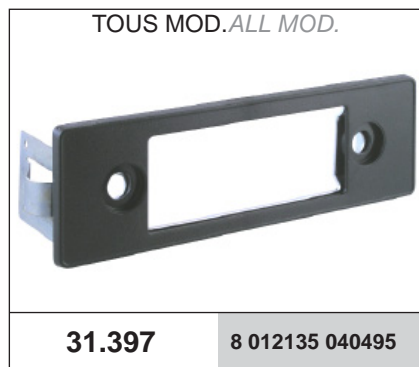

41.574 8012135295901

41.565 8 012135 295819

41.570 8 012135 295864

41.575 8 0121352 95918

KIT MONTAGE AUTORADIO PERSONNALISÉS
CUSTOMIZED FLACIA PLATES

KIT MONTAGE AUTORADIO UNIVERSELS
UNIVERSAL FLACIA PLATES