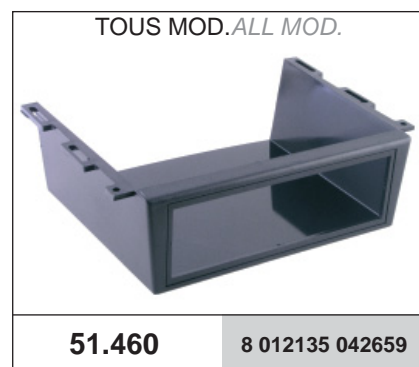

41.574 8012135295901

41.565 8 012135 295819

41.570 8 012135 295864

41.575 8 0121352 95918

KIT MONTAGE AUTORADIO PERSONNALISÉS
CUSTOMIZED FLACIA PLATES

KIT MONTAGE AUTORADIO UNIVERSELS
UNIVERSAL FLACIA PLATES