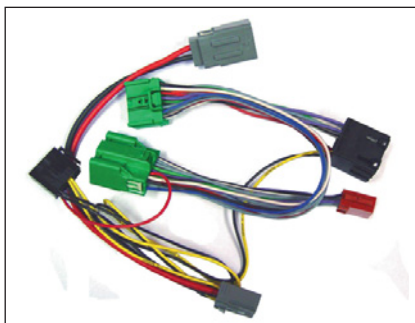

C7054PAR 8 012135 292344

C9544PAR 8012135288156

C5734PAR 8012135288316

ACCESSOIRES AUTORADIO CAR RADIO ACCESSORIES

CABLES POUR KIT MAINS-LIBRES *HANDS-FREE CAR CABLES*

C9545PAR 8 012135 295741

C9644PAR 8012135288323

C9653PARMK 8012135288378

C9655PAR 8012135288279

interface

SWC

INTERFACES COMMANDES AU VOLANT (SWC)

Les interfaces commandes au volant (SWC) permettent d'installer un autoradio seconde monte (after market) dans un véhicule en maintenant l'utilisation des commandes au volant. Les interfaces pour voitures équipées de CAN-BUS peuvent également fournir les caractéristiques suivantes: alimentation 12V, illumination, volume, signale marche arrière et frein à main.