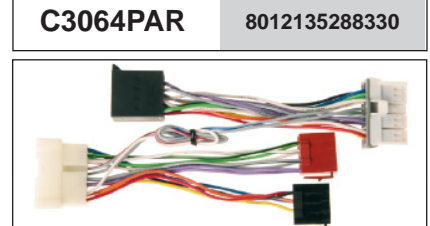

C2764PAR 8012135288170

C2784PAR 8012135295710

C3034PAR 8012135288224

C3064PAR 8012135288330

C3244PAR 8012135288347

ACCESSOIRES AUTORADIO CAR RADIO ACCESSORIES

CABLES POUR KIT MAINS-LIBRES *HANDS-FREE CAR CABLES*