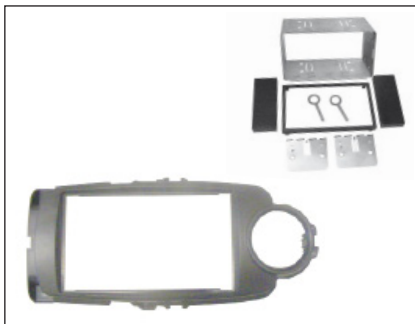

31.574

8 012135 296007