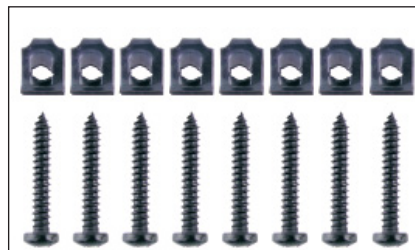

KIT VISSERIES
FIXING KIT

8+8

25.235

8 012135 038836