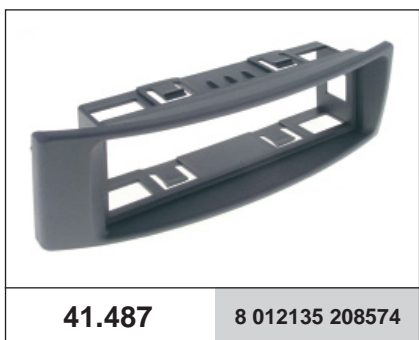

CHRYSLER - JEEP	
41.508	CHEROKEE 02->
41.508	PT CRUISER 00->
41.508	GRAND CHEROKEE 00->
41.508	GRAND VOYAGER 01->
41.508	NEON 00->
41.508	SEBRING 00->
41.508	VOYAGER 01->
41.508	WRANGLER 03->
41.508	300M

CITROEN	
41.561	BERLINGO 08->
41.541	C1
41.518	C2
41.561	C2
41.518	C3
41.561	C3
41.518	C4
41.519	C5 <-04
41.536	C5 04->
41.562	JUMPER 06->
41.561	JUMPY III
41.518	XSARA
41.512	XSARA PICASSO

DACIA	
41.563	DOKKER 12->
41.563	DUSTER 11->
41.563	LODGY 12->
41.563	SANDERO 13->

FIAT	
41.564	500 L 12->
41.504	BARCETTA
41.486	BRAVA
41.486	BRAVO
41.545	CROMA 05->
41.565	DUCATO 11->
41.542	GRANDE PUNTO 05->
41.486	MAREA
41.500	MULTIPLA <-06
41.530	PANDA 03->11
41.557	PANDA 11->
41.506	PUNTO 99->
41.542	PUNTO EVO
41.516	STILO

FORD	
41.551	C-MAX 06->
41.554	C-MAX 06->10
41.485	ESCORT 96->
41.485	FIESTA <-96
41.490	FIESTA 96<-02
41.527	FIESTA 2002 -> 2006
41.533	FIESTA 06->
41.551	FIESTA 06->
41.490	FOCUS <-02
41.551	FOCUS 04->07
41.533	FOCUS II 05-<
41.554	FOCUS 07->10
41.560	FOCUS 07->
41.533	FOCUS C-MAX 05->
41.533	FOCUS S-MAX 05->
41.527	FUSION
41.551	GALAXI 06->
41.554	GALAXI 07->
41.489	KA 99 ->
41.554	KA 2009->
41.551	KUGA 08->
41.554	KUGA 08->10
41.485	MONDEO <-97
41.490	MONDEO 97>07
41.531	MONDEO 03>07
41.551	MONDEO 07->
41.560	MONDEO 07->
41.554	MONDEO 08->
41.490	PUMA <-02
41.554	S-MAX 07->
41.560	S-MAX 07->
41.490	TRANSIT <-02
41.533	TRANSIT 06->

KIA	
41.501	CLARUS
41.502	CARNIVAL <-01
41.502	SCHUMA <-01
41.502	SEPHIA <-01
41.510	SPORTAGE <-01

LANCIA	
41.499	Y - -> 04
41.535	YPSILON 04->
41.539	MUSA 205->

LANCIA	
41.499	Y - -> 04
41.535	YPSILON 04->
41.539	MUSA 205->

MERCEDES	
41.566	A
41.566	B
41.567	C 07->
41.568	E
41.566	SPRINTER 06->
41.566	VIANO 08->
41.566	VITO 11->

NISSAN	
41.528	ALMERA
41.552	PRIMERA 00->
41.528	TINO

OPEL	
41.515	AGILA 00->08
41.569	AGILA 08->
41.515	ASTRA 00->04
41.537	ASTRA 04->
41.515	CORSA 00->06
41.550	CORSA 06->
41.570	CORSA 11->
41.515	CORSA SPORT 03->04
41.515	CORSA C
41.515	MERIVA 03->
41.515	OMEGA 00->
41.515	SIGNUM 05->
41.515	TIGRA B 03->
41.515	VECTRA 02->05
41.515	VIVARO
41.537	ZAFIRA 05->

PEUGEOT	
41.541	107
41.492	206
41.561	207
41.511	306 SX
41.561	307
41.571	308 08->
41.507	406
41.536	407
41.562	BOXER 06->
41.561	EXPERT

RENAULT	
41.487	MEGANE
41.520	MEGANE 03->
41.558	MEGANE 07->
41.520	MODUS
41.520	NEW CLIO
41.520	SCENIC II 03->
41.549	LAGUNA II
41.555	SCENIC 09-> XMOD
41.553	TWINGO 07->

ROVER	
41.529	75 99->

SEAT	
41.538	ALTEA 04->
41.559	IBIZA 08->
41.496	LEON 00->05
41.544	LEON 2005->
41.496	TOLEDO 99->04
41.538	TOLEDO 04->

SKODA	
41.509	FABIA <-07
41.532	OCTAVIAII 07->

SMART	
41.505	FORTWO SERIE 1
41.572	FORTWO MHD 10->

SUZUKI	
41.569	SPLASH 08->
41.573	GRAN VITARA 06->
41.515	VAGON R

TOYOTA	
41.541	AYGO
41.574	AURIS 07->
41.517	AVENSIS 01->02
41.517	CELICA 00->
41.517	COROLLA <-03
41.523	COROLLA 03->
41.517	MR2
41.517	RAV4 <-06
41.575	RAV4 06->
41.517	VERSO
41.576	YARIS 11->

VOLKSWAGEN	
41.495	BEETLE
41.532	GOLF V
41.532	GOLF VI 08->
41.532	EOS
41.532	POLO 09->
41.532	TOURAN

UNIVERSEL UNIVERSAL	
31.397	MONTAGE AUTORADIO DIN
41.464	KIT ENTRETOISE ISO
51.460	ENTRETOISE POUR TIROIR EXTRATIBLÉ

ACCESSOIRES AUTORADIO CAR RADIO ACCESSORIES

KIT MONTAGE AUTORADIO PERSONNALISÉS CUSTOMIZED FLACIA PLATES