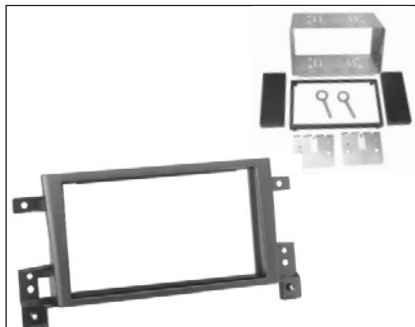

31.573

8 012135 295994