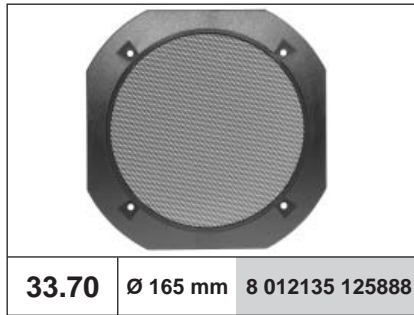

ACCESSOIRES HAUT-PARLEURS SPEAKERS ACCESSORIES

ENTRETOISES DE MONTAGE *SPEAKER ADAPTERS*

UNIVERSELLE *UNIVERSAL*

26.097	Ø 165-170 mm 8 012135 173902
26.098	Ø 130 mm 8 012135 173919

- **1** Tableau de bord
  Dashboard
- **2** Portières avant
  Front door
- **3** Portières arrière
  Rear door
- **4** Plaque arrière
  Rear panel
- **5** Tunnel
  Tunnel
- **6** Montants de custode
  Rear side panel

ACCESSOIRES HAUT-PARLEURS SPEAKERS ACCESSORIES

GRILLES UNIVERSELLES UNIVERSAL GRILLES