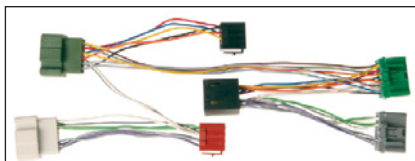

C9644PAR 8012135288323