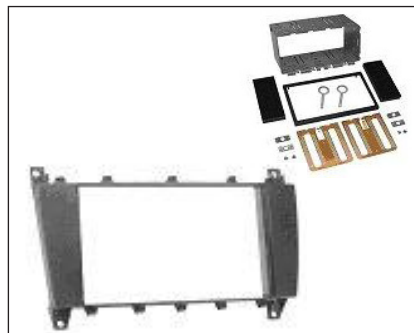

ACCESSOIRES AUTORADIO CAR RADIO ACCESSORIES

KIT MONTAGE AUTORADIO DOUBLE DIN PERSONNALISÉS CUSTOMIZED DOUBLE DIN FLACIA PLATES

31.512 8 012135 285964

31.516 8 012135 286008

31.548 8 012135 286046

31.513 8 012135 285971