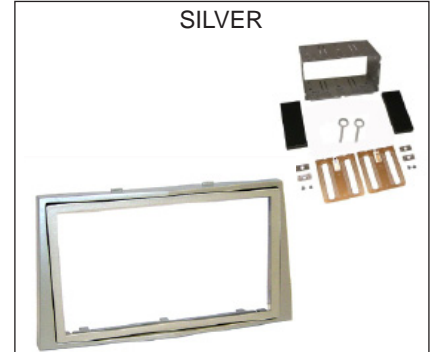

ACCESSOIRES AUTORADIO CAR RADIO ACCESSORIES

KIT MONTAGE AUTORADIO DOUBLE DIN PERSONNALISÉS CUSTOMIZED DOUBLE DIN FLACIA PLATES

31.512 8 012135 285964

31.516 8 012135 286008

31.548 8 012135 286046

31.513 8 012135 285971