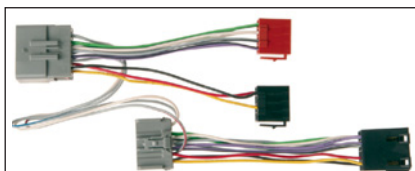

C9653PARMK 8012135288378

C9655PAR 8012135288279

interface

SWC

INTERFACES COMMANDES AU VOLANT (SWC)

Les interfaces commandes au volant (SWC) permettent d'installer un autoradio seconde monte (after market) dans un véhicule en maintenant l'utilisation des commandes au volant. Les interfaces pour voitures équipées de CAN-BUS peuvent également fournir les caractéristiques suivantes: alimentation 12V, illumination, volume, signale marche arrière et frein à main.