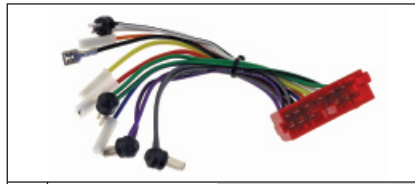

9   **25.262**   8 012135 039222