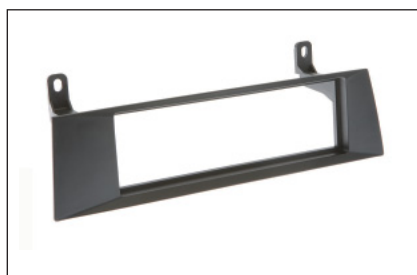

41.547

8 012135 286114