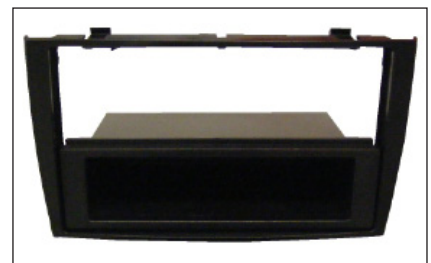

8 012135 291330

41.560

8 012135 292474

ACCESSOIRES AUTORADIO CAR RADIO ACCESSORIES

KIT MONTAGE AUTORADIO PERSONNALISÉS CUSTOMIZED FLACIA PLATES

41.561 8 012135 295772

41.566 8 012135 295826

41.571 8 012135 295871