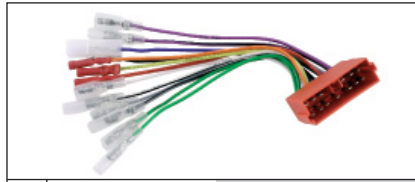

11   **25.262.03**   8 012135 110969