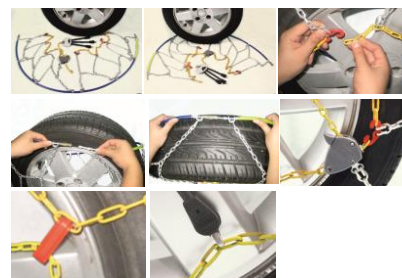

## ■ OTOBLOC Chaînes à croisillons 9 mm

Boite rigide

- ✓ Maillons à section carré de 9 mm en acier cimenté et zingué pour une meilleure accroche
- ✓ Câble intérieur flexible de 4mm de diamètre
- ✓ Système de tension manuel autobloquant
- ✓ Disposition non symétrique de la chaîne améliorant les performances d'accrochage
- ✓ Chaîne adaptée au passage de roue réduit selon les instructions du manuel d'utilisation du véhicule

Contient : chaînes, paire de gants extra-longs, tapis imperméable de montage avec notice et kit de réparation.

Caractéristiques principales	Type de véhicule	Facilité de montage	Réglementation	Notice de montage
Maillon 9mm            Tendeurs caoutchouc            Cliquet autobloquant				 Flashez !

## ■ OTOMATIC Chaînes à tension automatique 9 mm

Boite rigide

**OTOMATIC** **9MM**

- ✓ Maillons à section carré de 9 mm en acier cémenté et zingué pour une meilleure accroche
- ✓ Câble intérieur flexible de 4mm de diamètre
- ✓ Tension automatique 3 points
- ✓ Disposition non symétrique de la chaîne améliorant les performances d'accrochage
- ✓ Chaîne adaptée au passage de roue réduit selon les instructions du manuel d'utilisation du véhicule