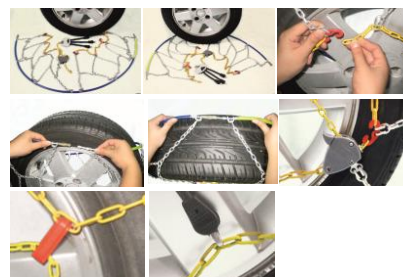

## ■ OTOMATIC Chaînes à tension automatique 9 mm

Boite rigide

**OTOMATIC** **9MM**

- ✓ Maillons à section carré de 9 mm en acier cémenté et zingué pour une meilleure accroche
- ✓ Câble intérieur flexible de 4mm de diamètre
- ✓ Tension automatique 3 points
- ✓ Disposition non symétrique de la chaîne améliorant les performances d'accrochage
- ✓ Chaîne adaptée au passage de roue réduit selon les instructions du manuel d'utilisation du véhicule

Contient : chaînes, paire de gants extra-longs, tapis imperméable de montage avec notice et kit de réparation.

Caractéristiques principales	Type de véhicule	Facilité de montage	Réglementation	Notice de montage
 Maillon 9mm  Tendeurs caoutchouc  Cliquet autobloquant				 Flashez !

## ■ E7AUTO Chaînes à tension automatique 7 mm

Sac semi-rigide

**E7AUTO,  
pour véhicules à  
chaînage spécial\***

- ✓ Maillons à section carré de 7 mm en acier cémenté et zingué pour une meilleure accroche
- ✓ Câble intérieur flexible de 4mm de diamètre
- ✓ Tension automatique 3 points
- ✓ Disposition non symétrique de la chaîne améliorant les performances d'accrochage
- ✓ Chaîne adaptée au passage de roue réduit selon les instructions du manuel d'utilisation du véhicule