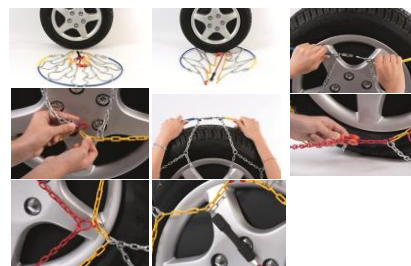

- ✓ Maillons à section carré de 12 mm en acier cémenté et zingué pour une meilleure accroche
- ✓ Câble intérieur flexible de 4mm de diamètre
- ✓ Système de tension manuel autobloquant
- ✓ Disposition non symétrique de la chaîne améliorant les performances d'accrochage

Contient : chaînes, paire de gants extra-longs, tapis imperméable de montage avec notice et kit de réparation.

Caractéristiques principales	Type de véhicule	Facilité de montage	Réglementation	Tapis de montage
Maillon 12 mm Tendeur caoutchouc Cliquet autobloquant				Flashez !

■ OTOSUV Affectations *

OTOSUV 230	7,50/14
	215/75/14
	215/80/14
	6,70/15
	215/65/15
	215/70/15
	215/75/15
	225/70/15
	6,00/16
	6,40/16
	185/16
	185/80/16
	195/80/16
	215/65/16
	225/60/16
	215/55/17
	225/55/17
	215/50/18
225/40/19	
OTOSUV 235	205/75/16
	215/70/16
	225/65/16
	235/60/16
	205/65/17
	215/60/17
	215/65/17
	215/55/18
	245/45/18
	225/45/19

OTOSUV 240	215/15
	7,00/15
	215/80/15
	225/60/15
	225/75/15
	235/70/15
	255/60/15
	H/78/15
	6,50/16
	195/16
	205/16
	205/80/16
	215/75/16
	225/70/16
	235/65/16 (10)
	225/60/17
	235/55/17
	7,00/17.5
205/65/17.5	
225/55/18	
235/50/18	
255/45/18	
235/45/19	
255/40/19	

OTOSUV 245	235/75/15
	215/16
	215/80/16
	215/85/16
	225/75/16
	235/65/16 (11)
	6,50/17
	225/65/17
	235/60/17
	225/60/18
	235/55/18
	245/50/18
	245/45/19
	255/45/19
245/40/20	

OTOSUV 247	8,40/15
	215/85/15
	255/65/15
	255/70/15
	275/60/15
	275/80/15
	295/50/15
	30/9.5/15
	7,00/16
	235/70/16
	255/65/16
	8,75/16,5
	7,50/17
	225/70/17
	235/65/17
	255/55/17
	205/75/17.5
	235/60/18
225/55/19	
235/50/19	
275/40/19	
235/45/20	
255/40/20	
275/35/20	

OTOSUV 250	7,50/15
	9,00/15
	265/70/15
	235/75/16
	235/80/16
	245/70/16
	235/70/17
	245/65/17
	8,00/17,5
	215/75/17,5
	225/65/18
	245/60/18
235/55/19	
245/50/19	
245/45/20	

OTOSUV 255	10,00/15
	255/75/15
	265/75/15
	31/10,5/15
	185/70/16
	245/75/16
	255/70/16
	245/70/17
	255/60/17
	255/65/17
	275/55/17
	255/55/18
	255/65/18
	280/50/18
	285/50/18
	245/55/19
255/50/19	
275/45/19	
235/55/20	
245/50/20	
275/40/20	

OTOSUV 265	31/11,5/15
	235/85/16
	265/70/16
	265/75/16
	245/75/17
	265/65/17
	275/60/17
	255/60/18
	265/60/18
	255/55/19
	265/50/19
	285/45/19
	255/50/20
	265/45/20
275/45/20	
295/40/20	
315/35/20	
265/40/21	
265/45/21	
295/35/21	

OTOSUV 260	7,50/16
	8,50/17,5
	225/75/17,5
	7,00R19,5

OTOSUV 267	275/70/16
	265/70/17
	275/65/17
	255/70/18
	275/60/18
275/50/20	
295/45/20