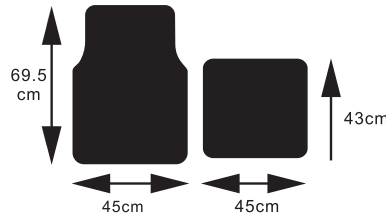

TAPIS FUJI

Réf. A010

Jeu de 4 tapis PVC.
Ajustables par découpe.
Antidérapants.
Avant : 69.5 x 45 cm
Arrière : 43 x 45 cm