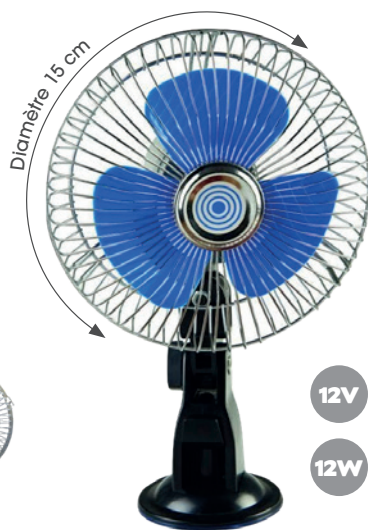

VENTILATEUR OSCILLANT

Réf. A004

Pied et ventouse de fixation renforcés.
Orientable multi-positions.
Longueur câble : 2 m

12V

12W

**TOP
VENTE**