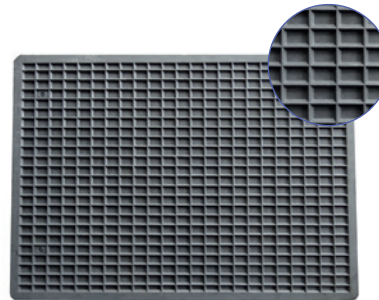

Dimension : 45,5 x 50,5 cm
Caoutchouc.

Réf. TAPIS-C

Dimension : 48,5 x 57 cm
Caoutchouc.

TAPIS FM

Réf. FM57

Tapis 46 x 40 cm
Caoutchouc.

Réf. FM58

Tapis 53 x 38 cm
Caoutchouc.