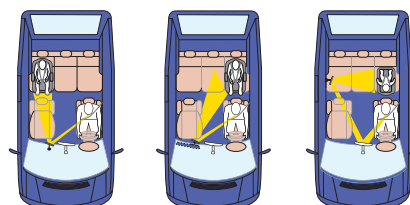

NEW

RÉTROVISEUR BÉBÉ

Réf. A086

UNIVERSEL

Dimension : 18 x 5,5 cm
 Fixation pare-brise
 ou vitre latérale arrière.
 Rotatif et orientable à façon.

Fixation ventouse

KIDS

RÉTROVISEUR BÉBÉ DOUBLE FIXATION