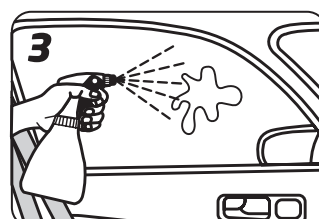

FILM TRANSPARENT

300cm

Réf. A047

Dimension rouleau :
50 x 300 cm
Ajustable par découpe.