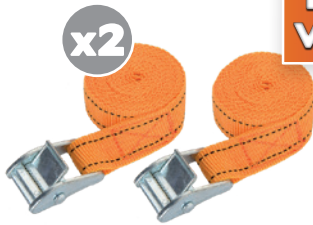

TEDEURS

TEDEURS x2

Réf. A054

Longueur : 100 cm
Diamètre : 8mm
Tension directe max ~ 20 kg

SANGLES

x2

**TOP
VENTE**

SANGLES AUTOBLOQUANTES 2,5m