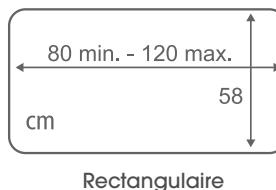

Réf. A134

GRAND MODÈLE