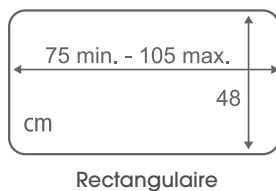

Réf. A133

PETIT MODÈLE