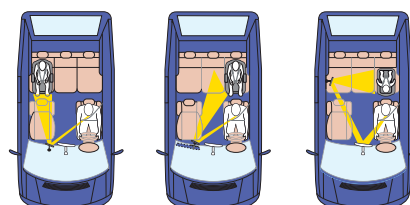

Réf. A087

UNIVERSEL

Dimension : 9 x 6,5 cm
 Fixation ventouse vitres
 ou clips pour pare-soleil.

Fixation ventouse
 ou clips pare-soleil

KIDS

GRAND MIROIR BÉBÉ

Réf. A093

UNIVERSEL