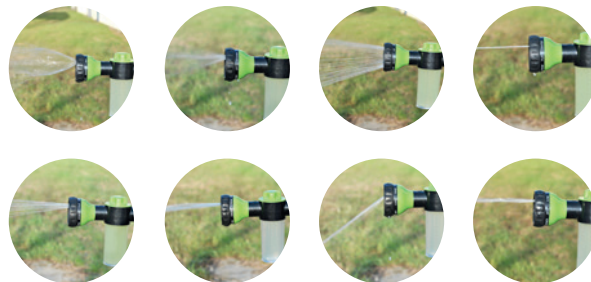

4 adaptateurs complémentaires pour

tuyaux d'arrosage et robinets sont fournis.

NEW

8 positions pour
des jets différents

3 377679 062552

CANON À MOUSSE

Réf. L063

Fourni une mousse dense.