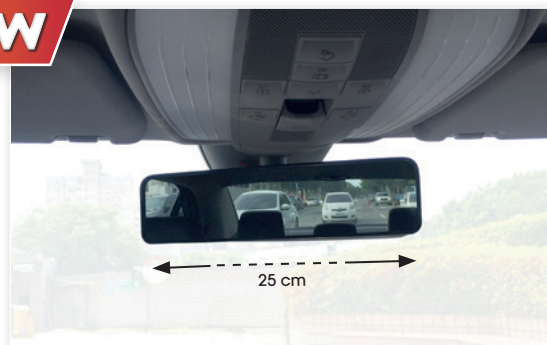

RÉTROVISEURS

RÉTROVISEUR PANORAMIQUE INTÉRIEUR

Réf. A129

UNIVERSEL

Dimension : 25 x 6,5 cm
Champ de vision plus large qu'avec un rétroviseur classique.
Anti-éblouissement.
Fixation par élastique sur le rétroviseur d'origine.

NEW