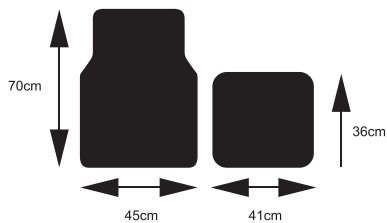

TAPIS PVC

TAPIS TOKYO NOIR

Réf. A089

Jeu de 4 tapis PVC.
Ajustables par découpe.
Antidérapants.
Entretien facile.
Avant : 70 x 45 cm
Arrière : 36 x 41 cm