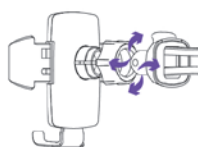

Rotule pivotante
multi-angle

65-88mm