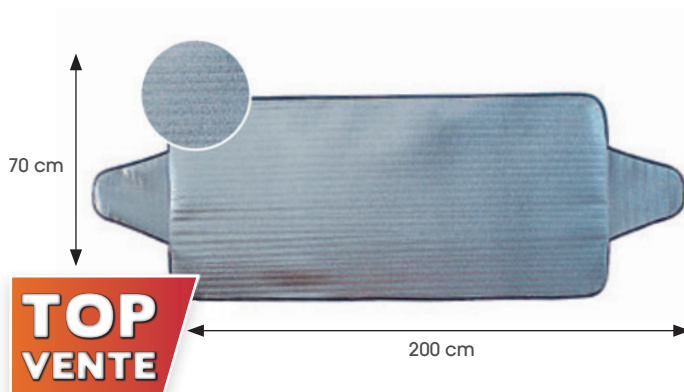

BÂCHE ANTIGIVRE FINE

Réf. BACHE-FINE

UNIVERSEL

Extrémités à coincer
dans les portières.