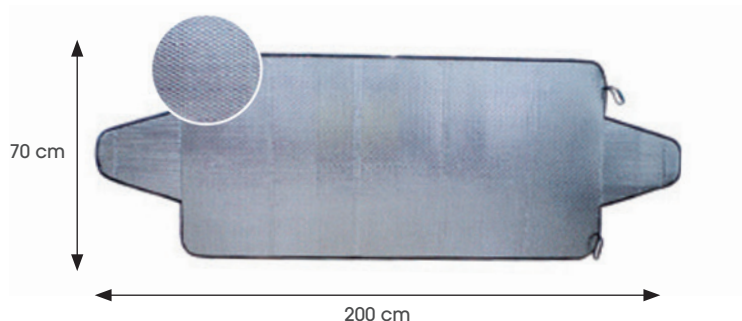

PARAGIVRE

BÂCHE ANTIGIVRE BUBBLE

Réf. BACHE-BUL

UNIVERSEL

Paregivre à bulles.
Extrémités à coincer
dans les portières.