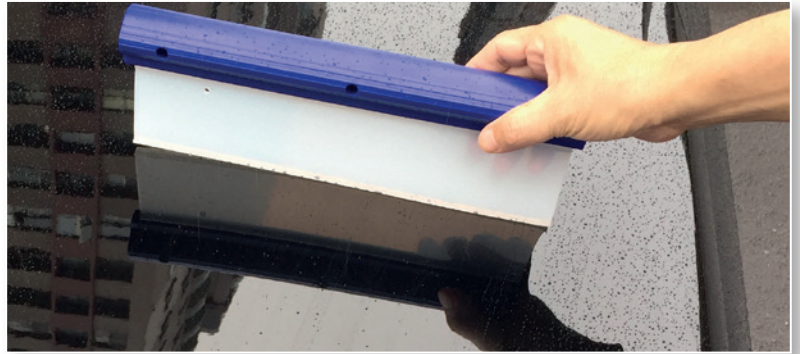

ACCESSOIRES DE SÉCHAGE

RACLETTE DE SÉCHAGE CARROSSERIE

Réf. L021

Dimension 31 x 10 cm
Lamelle silicone.
Enlève les gouttes d'eau,
résultat sans traces.