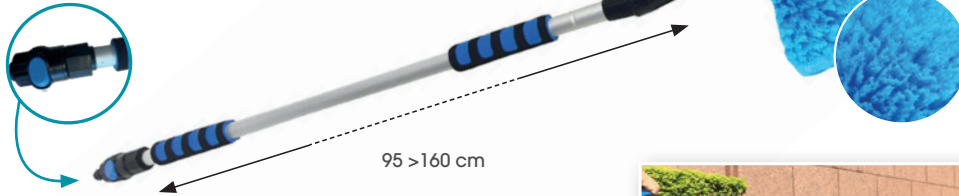

BALAIS ET BROSSES DE LAVAGE

BALAI BROsse TÉLESCOPIQUE 1,6m

Réf. L054

Avec passage d'eau.
Brosse multisurfaces 5 positions.