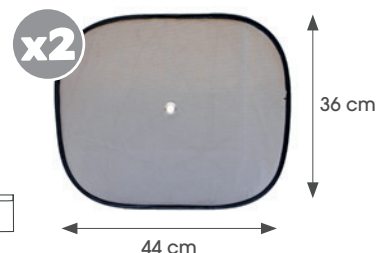

PROTECTIONS SOLEIL VITRES

RIDEAUX LATÉRAUX BISEAUTÉS

Réf. RIDL44

2 rideaux.
Repliables.
Fixation par ventouses.
Couleur : noir

RIDEAUX LATÉRAUX DROITS

Réf. RIDL42

2 rideaux.
Repliables.
Fixation par ventouses.
Couleur : noir