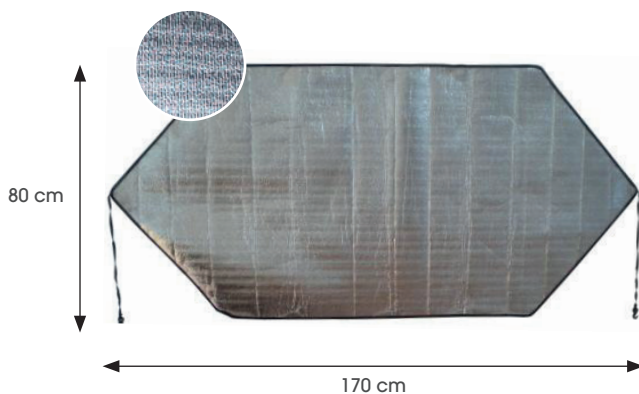

UNIVERSEL

Extrémités à coincer
dans les portières.

BÂCHE ANTIGIVRE MOUSSE

Réf. BACHE-MOUS

UNIVERSEL

Extrémités à coincer
dans les portières.
Elastiques avec crochets
pour un meilleur maintien.

BÂCHE ANTIGIVRE POP-UP