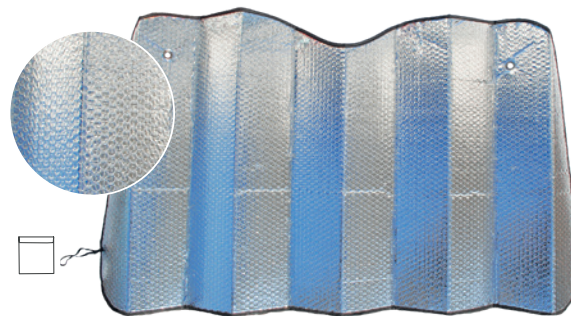

3 377679 060954

Réf. A077

LARGE

150 x 90 cm

3 377679 060961

PARE-SOLEIL EN MOUSSE

Réf. A078

SMALL

130 x 70 cm

3 377679 060978

COUVRE-SIÈGE SERVIETTE

Réf. A117 - Réf. A118 - Réf. A126

Protège de l'humidité, du sable et du soleil.

Parfait pour les sièges en cuir durant l'été pour protéger de la chaleur.

Fixation facile par élastiques.