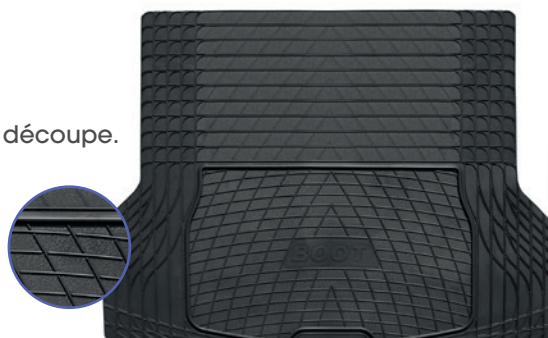

TAPIS DE COFFRE BOOT

Réf. TAPIS COFFRE S

Tapis de coffre ajustable
par découpe.
Caoutchouc.
Dimension : 79 x 140 cm

Réf. TAPIS COFFRE L

Tapis de coffre ajustable par découpe.
Caoutchouc.
Dimension : 108 x 140 cm