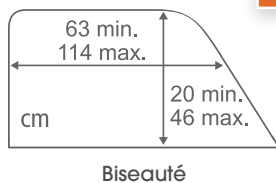

PARE SOLEIL TEXTILE

Permet l'ouverture des fenêtres pour laisser entrer l'air.

Facile à installer et à enlever sur l'encadrement de la portière arrière : sans ventouse.

Couvre l'intégralité de la fenêtre, donc protège plus de la chaleur et des UV, des insectes et des regards indiscrets.

Matière de qualité supérieure 100% polyester.

Réf. A132

UNIVERSEL