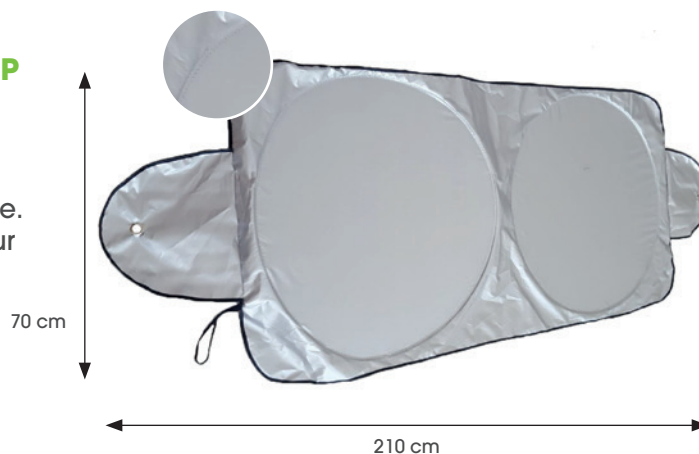

BÂCHE ANTIGIVRE POP-UP

Réf. BACHE-POP

UNIVERSEL

Bâche repliable et compacte.
Fixation facile à ventouses sur
pare-brise intérieur.