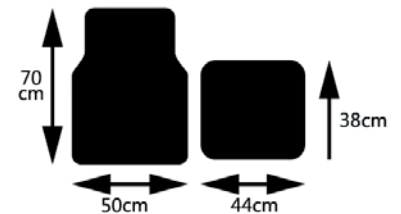

TAPIS FUJI

Réf. A010

Jeu de 4 tapis PVC.
Ajustables par découpe.
Antidérapants.
Avant : 69.5 x 45 cm
Arrière : 43 x 45 cm

TAPIS CHENJIE

Réf. A080

Jeu de 4 tapis PVC.
Ajustables par découpe.
Antidérapants.
Bords relevés pour retenir saletés, boue...
Avant : 70 x 50 cm
Arrière : 38 x 44 cm