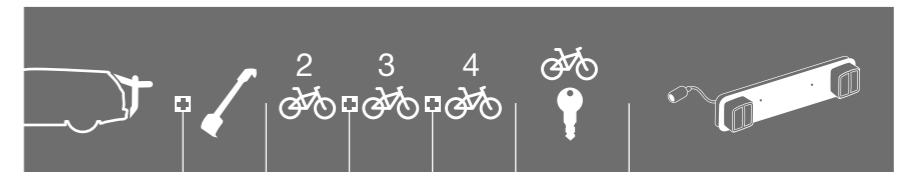

## OPEL

Zafira	5-ptes MPV, 98-04	BackPac 973	973-16	x	973-23	x	Pas nécessaire
Zafira	5-ptes MPV, 98-04	ClipOn 9104		x	x	Serrure 538	Plaque feux arrières recommandée
Zafira	5-ptes MPV, 98-04	ClipOn High 9106		x		x	Plaque feux arrières recommandée
Zafira	5-ptes MPV, 05-11	BackPac 973	973-16	x	973-23	x	Pas nécessaire
Zafira	5-ptes MPV, 05-11	ClipOn 9104		x	x	Serrure 538	Plaque feux arrières recommandée
Zafira	5-ptes MPV, 05-11	ClipOn High 9106		x		x	Plaque feux arrières recommandée
Zafira Family	5-ptes MPV, 11-14	BackPac 973	973-16	x	973-23	x	Pas nécessaire
Zafira Family	5-ptes MPV, 11-14	ClipOn 9104		x	x	Serrure 538	Plaque feux arrières recommandée
Zafira Family	5-ptes MPV, 11-14	ClipOn High 9106		x		x	Plaque feux arrières recommandée
Zafira Family	5-ptes MPV, 11-14	RaceWay 991/992		x	x	x	Plaque feux arrières recommandée
Zafira Tourer	5-ptes MPV, 12->	BackPac 973	973-16	x		x	Pas nécessaire
Zafira Tourer	5-ptes MPV, 12->	ClipOn 9104		x	x	Serrure 538	Plaque feux arrières recommandée
Zafira Tourer	5-ptes MPV, 12->	ClipOn High 9106		x		x	Pas nécessaire