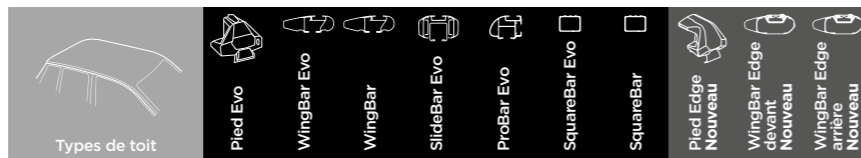

RENAULT

Modèle	Configuration	Type de toit	Pled Evo	WingBar Evo	WingBar	SlideBar Evo	ProBar Evo	SquareBar Evo	SquareBar	Pled Edge Nouveau	WingBar Edge devant Nouveau	WingBar Edge arrière Nouveau
Koleos	5-ptes SUV 08-16	Barres longitudinales	7104	7113	969	892	391	7123	769			
Laguna	5-ptes Break 96-00	Barres longitudinales	7104	7112	961	891	390	7122	761			
Laguna (Mk II)	5-ptes Break 01-07	Toit normal		7112	961	891	390	7122	761			
Laguna (Mk II)	5-ptes Avec hayon 02-07	Toit normal		7112	961	891	390	7122	761			
Laguna (Mk II)	5-ptes Break 01-07	Barres longitudinales	7104	7112	961	891	390	7122	761			
Laguna (Mk III)	5-ptes Avec hayon 07-15	Toit normal		7113	969	892	391	7123	769			
Laguna (Mk III)	5-ptes Break 08-15	Barres longitudinales		7112	961	891	390	7122	761			
Logan	4-ptes Berline 08-12 (Amérique du Sud)	Toit normal		7113	969	892	391	7123	769			
Master	4-ptes Fourgonnette 98-03	Points de fixation		7115	963	893	392	7125	763			
Master	4-ptes Fourgonnette 04-10	Points de fixation		7115	963	893	392	7125	763			
Master	5-ptes Fourgonnette 98-03	Points de fixation		7115	963	893	392	7125	763			
Master	5-ptes Fourgonnette 04-10	Points de fixation		7115	963	893	392	7125	763			
Master	4-ptes Fourgonnette 10-	Points de fixation		7114	962	892	392	7124	762			
Mégane	3-ptes Avec hayon 97-02	Toit normal					390	7122	761			
Mégane (Mk I)	5-ptes Break 95-02	Points de fixation		7111	960	891	390	7121	760			
Mégane (Mk I)	5-ptes Avec hayon 96-02	Toit normal		7112	961	891	390	7122	761			
Mégane (Mk II)	5-ptes Avec hayon 03-08	Points de fixation, sans toit en vitre		7112	961	891	390	7122	761			
Mégane (Mk II)	5-ptes Break 03-08	Barres longitudinales	7104	7112	961	891	390	7122	761			
Mégane (Mk III)	5-ptes Break 09-16	Toit normal	7105	7113	969	892	391	7123	769			
Mégane (Mk III)	5-ptes Avec hayon 09-16	Toit normal	7105	7113	969	892	391	7123	769			
Mégane (Mk III)	5-ptes Break 09-16	Barres longitudinales	7104	7112	961	891	390	7122	761			
Mégane (Mk IV)	5-ptes Break 16-	Barres longit. intégrées	7106	7112	961	891	390	7122	761	7206	7214	7212
Mégane (Mk IV)	5-ptes Avec hayon 16-	Toit normal	7105	7113	969	892	391	7123	769			
Mégane Classic	4-ptes Berline 97-02	Toit normal		7112	961	891	390	7122	761			
Mégane Grand Tour	5-ptes Break 06-	Barres longitudinales	7104	7112	961	891	390	7122	761			
Mégane sans toit ouvrant (Mk II)	3-ptes Avec hayon 03-08	Points de fixation		7112	961	891	390	7122	761			
Mégane sans toit ouvrant (Mk II)	4-ptes Berline 03-08	Points de fixation		7112	961	891	390	7122	761			
Modus	5-ptes Avec hayon 04-12	Points de fixation		7112	961	891	390	7122	761			
Samsung QM6	5-ptes SUV 17-	Barres longit. intégrées		7112	961	891	390	7122	761			
Sandero	5-ptes Avec hayon 08-13 (Amérique du Sud)	Toit normal		7113	969	892	391	7123	769			
Sandero Stepway	5-ptes Avec hayon 08- (Amérique du Sud)	Barres longitudinales	7104	7112	961	891	390	7122	761			
Scénic	5-ptes MPV 97-02	Points de fixation		7111	960	891	390	7121	760			
Scénic	5-ptes MPV 97-02	Toit normal		7112	961	891	390	7122	761			
Scénic (Mk III)	5-ptes MPV 09-16	Toit normal	7105	7114	962	892	391	7124	762			
Scénic (Mk III)	5-ptes MPV 09-16	Barres longitudinales	7104	7112	961	891	390	7122	761			
Scénic (Mk IV)	5-ptes MPV 17-	Toit normal	7105	7115	963	892	391	7125	762			
Scénic RX4	5-ptes MPV 00-02	Toit normal		7112	961	891	390	7122	761			
Scénic Sans toit ouvrant (Mk II)	5-ptes MPV 03-08	Points de fixation		7112	961	891	390	7122	761			
Scénic X Mod	5-ptes MPV 12-16	Barres longitudinales	7104	7112	961	891	390	7122	761			
Symbol	4-ptes Berline 09-13	Toit normal		7111	960	891	390	7121	760			
Talisman	5-ptes Break 16-	Barres longit. intégrées		7112	961	891	390	7122	761			
Talisman	4-ptes Berline 16-	Toit normal	7105	7114	962	892	391	7124	762			
Thalia	4-ptes Berline 01-13	Toit normal		7111	960	891	390	7121	760			
Trafic	4-ptes Fourgonnette 01-06	Points de fixation		7115	963	893	392	7125	763			
Trafic	4-ptes Fourgonnette 01-06	Points de fixation, avec toit surélevé		7115	963	893	392	7125	763			
Trafic	4-ptes Fourgonnette 07-14	Points de fixation		7115	963	893	392	7125	763			
Trafic	4-ptes Fourgonnette 07-14	Points de fixation, avec toit surélevé		7115	963	893	392	7125	763			
Trafic	5-ptes Fourgonnette 01-06	Points de fixation		7115	963	893	392	7125	763			
Trafic	5-ptes Fourgonnette 01-06	Points de fixation, avec toit surélevé		7115	963	893	392	7125	763			
Trafic	5-ptes Fourgonnette 07-14	Points de fixation		7115	963	893	392	7125	763