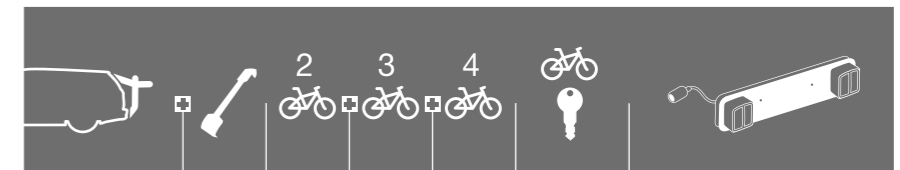

Altea XL	5-ptes MPV, 06-15	ClipOn 9104		x	x	Serrure 538	Plaque feux arrières recommandée
Altea XL	5-ptes MPV, 06-15	ClipOn High 9106		x		x	Pas nécessaire
Arosa	3-ptes Avec hayon, 98-05	ClipOn 9103		x	x	Serrure 538	Plaque feux arrières recommandée
Arosa	3-ptes Avec hayon, 98-05	ClipOn High 9105		x		x	Pas nécessaire
Ateca	5-ptes SUV, 16->	BackPac 973	973-15	x		x	Plaque feux arrières recommandée
Cordoba	5-ptes Break, 98-02	BackPac 973	973-18	x	973-23	x	Pas nécessaire
Cordoba	5-ptes Break, 98-02	ClipOn 9103		x	x	Serrure 538	Plaque feux arrières recommandée
Exeo	5-ptes Break, 09-13	BackPac 973	973-17	x	973-23	x	Pas nécessaire
Exeo	5-ptes Break, 09-13	ClipOn 9103		x	x	Serrure 538	Plaque feux arrières recommandée
Exeo	5-ptes Break, 09-13	ClipOn High 9105		x		x	Pas nécessaire
Exeo	5-ptes Break, 09-13	RaceWay 991		x		x	Plaque feux arrières recommandée
Ibiza	3/5-ptes Avec hayon, 93-99	ClipOn 9103		x	x	Serrure 538	Plaque feux arrières recommandée
Ibiza	3/5-ptes Avec hayon, 93-99	ClipOn High 9105		x		x	Pas nécessaire
Ibiza	5-ptes Avec hayon, 08-17	RaceWay 991/992		x	x	x	Plaque feux arrières recommandée
Ibiza ST	5-ptes Break, 10->	BackPac 973	973-17	x		x	Plaque feux arrières recommandée
Ibiza ST	5-ptes Break, 10->	ClipOn 9104		x	x	Serrure 538	Plaque feux arrières recommandée
Ibiza ST	5-ptes Break, 10->	ClipOn High 9106		x		x	Pas nécessaire
Ibiza ST	5-ptes Break, 10->	RaceWay 991/992		x	x	x	Plaque feux arrières recommandée
Leon II	5-ptes Avec hayon, 05-12	ClipOn 9103	9115	x	x	Serrure 538	Plaque feux arrières recommandée
Leon II	5-ptes Avec hayon, 05-12	ClipOn High 9105	9115	x		x	Pas nécessaire
Leon II	5-ptes Avec hayon, 05-12	RaceWay 991/992		x	x	x	Plaque feux arrières recommandée
Mii	3/5-ptes Avec hayon, 12->	RaceWay 991/992		x	x	x	Plaque feux arrières recommandée
Tarraco	5-ptes SUV, 19-	ClipOn High 9106	9115	x		x	Pas nécessaire
Tarraco	5-ptes SUV, 19-	ClipOn 9104	9115	x	x	Serrure 538	Plaque feux arrières recommandée

SKODA