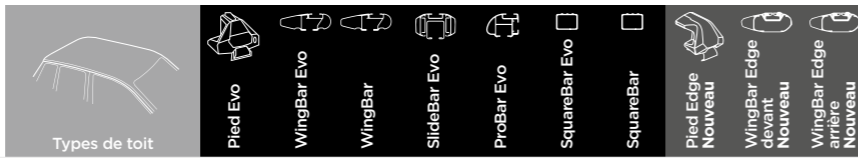

CITROËN

Modèle	Configuration	Type de toit	Pied Evo	WingBar Evo	WingBar	SlideBar Evo	ProBar Evo	SquareBar Evo	SquareBar	Pied Edge Nouveau	WingBar Edge devant Nouveau	WingBar Edge arrière Nouveau
Jumper	4-ptes Fourgonnette 95-06	Points de fixation										
Jumpy	4-ptes Fourgonnette 95-03	Points de fixation		7113	969	892	391	7123	769			
Jumpy	4-ptes Fourgonnette 04-06	Points de fixation		7113	969	892	391	7123	769			
Jumpy	5-ptes Fourgonnette 95-03	Points de fixation		7113	969	892	391	7123	769			
Jumpy	5-ptes Fourgonnette 04-06	Points de fixation		7113	969	892	391	7123	769			
Jumpy	4-ptes Fourgonnette 07-16	Points de fixation				892	392	7124	762			
Jumpy	5-ptes Fourgonnette 07-16	Points de fixation				892	392	7124	762			
Jumpy	4-ptes Fourgonnette 16-	Points de fixation				892	391	7124	762			
Nemo	3-ptes Fourgonnette 08-	Points de fixation		7113	969	892	391	7123	769			
Nemo	4-ptes Fourgonnette 08-	Points de fixation		7113	969	892	391	7123	769			
Nemo	5-ptes Fourgonnette 08-	Points de fixation		7113	969	892	391	7123	769			
Nemo	3-ptes Fourgonnette 08-	Barres longitudinales	7104	7114	962	892	391	7124	762			
Nemo	4-ptes Fourgonnette 08-	Barres longitudinales	7104	7114	962	892	391	7124	762			
Nemo	5-ptes Fourgonnette 08-	Barres longitudinales	7104	7114	962	892	391	7124	762			
Saxo	3-ptes Avec hayon 96-03	Toit normal		7111	960	891	390	7121	760			
Saxo	5-ptes Avec hayon 96-03	Toit normal		7111	960	891	390	7121	760			
SpaceTourer	5-ptes Bus, 16-	Points de fixation				892	391	7124	762			
Xantia	5-ptes Break 93-02	Profile en T		7111	960	891	390	7121	760			
Xantia	5-ptes Avec hayon 93-02	Toit normal		7112	961	891	390	7122	761			
XM	5-ptes Break 90-00	Toit normal		7112	961	891	390	7122	761			
XM	5-ptes Avec hayon 90-00	Toit normal		7112	961	891	390	7122	761			
XM	5-ptes Break 90-00	Barres longitudinales	7104	7112	961	891	390	7122	761			
Xsara	3-ptes Avec hayon 98-00	Toit normal		7112	961	891	390	7122	761			
Xsara	3-ptes Avec hayon 01-06	Toit normal		7112	961	891	390	7122	761			
Xsara	5-ptes Avec hayon 98-00	Toit normal		7112	961	891	390	7122	761			
Xsara	5-ptes Avec hayon 01-06	Toit normal		7112	961	891	390	7122	761			
Xsara Break	5-ptes Break 97-06	Profile en T		7111	960	891	390	7121	760			
Xsara Picasso	5-ptes MPV 00-12	Toit normal, sans toit en vitré		7112	961	891	390	7122	761			
ZX	5-ptes Break 92-98	Barres longitudinales	7104	7112	961	891	390	7122	761			

DACIA