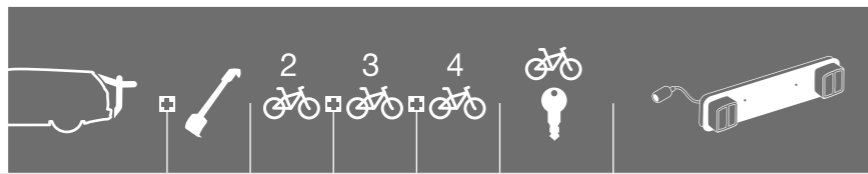

FIAT

Panda Cross	5-ptes SUV, 14->	ClipOn 9103		x		Serrure 538	Pas nécessaire
Panda Cross	5-ptes SUV, 14->	ClipOn High 9105		x		x	Plaque feux arrières recommandée
Punto (Mk I)	3/5-ptes Avec hayon, 94-98	ClipOn 9103		x	x	Serrure 538	Plaque feux arrières recommandée
Punto (Mk I)	3/5-ptes Avec hayon, 94-98	ClipOn High 9105		x		x	Plaque feux arrières recommandée
Punto (Mk II)	3/5-ptes Avec hayon, 99-02	ClipOn 9103		x	x	Serrure 538	Plaque feux arrières recommandée
Punto (Mk II)	3/5-ptes Avec hayon, 99-02	ClipOn High 9105		x		x	Plaque feux arrières recommandée
Punto (Mk II)	3/5-ptes Avec hayon, 03-11	ClipOn 9103		x	x	Serrure 538	Plaque feux arrières recommandée
Punto (Mk II)	3/5-ptes Avec hayon, 03-11	ClipOn High 9105		x		x	Plaque feux arrières recommandée
Punto (Mk III)	3/5-ptes Avec hayon, 12->	RaceWay 991		x		x	Plaque feux arrières recommandée
Qubo	5-ptes MPV, 08->	BackPac 973	973-18	x		x	Pas nécessaire
Sedeci	5-ptes MPV, 06-14	ClipOn 9103		x	x	Serrure 538	Plaque feux arrières recommandée
Sedeci	5-ptes MPV, 06-14	ClipOn High 9105		x		x	Pas nécessaire
Stilo	3/5-ptes Avec hayon, 02-07	ClipOn 9104		x	x	Serrure 538	Plaque feux arrières recommandée
Stilo	3/5-ptes Avec hayon, 02-07	ClipOn High 9106		x		x	Plaque feux arrières recommandée
Ulysse	5-ptes MPV, 94-02	BackPac 973	973-16	x		x	Pas nécessaire
Ulysse	5-ptes MPV, 94-02	ClipOn 9104	9111	x	x	Serrure 538	Plaque feux arrières recommandée
Ulysse	5-ptes MPV, 94-02	ClipOn High 9106	9111	x		x	Pas nécessaire
Uno	3/5-ptes Avec hayon, 84-98	ClipOn 9103		x	x	Serrure 538	Plaque feux arrières recommandée
Uno	3/5-ptes Avec hayon, 84-98	ClipOn High 9105		x		x	Pas nécessaire

FORD