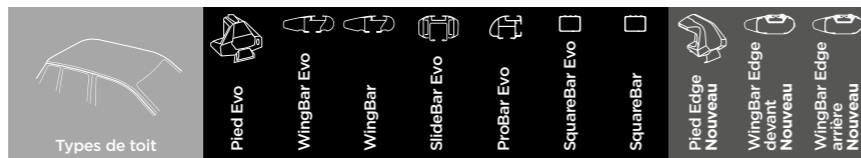

TOYOTA

Modèle	Configuration	Type de toit	Pied Evo	WingBar Evo	WingBar	SlideBar Evo	ProBar Evo	SquareBar Evo	SquareBar	Pied Edge Nouveau	WingBar Edge devant Nouveau	WingBar Edge arrière Nouveau
C-HR	4-ptes Coupé 17-	Toit normal	7105	7113	969	892	391	7123	769			
Corolla	5-ptes Avec hayon 98-02	Toit normal		7112	961	891	390	7122	761			
Corolla	4-ptes Berline 00-06	Toit normal		7112	961	891	390	7122	761			
Corolla	5-ptes Break 00-06	Toit normal		7112	961	891	390	7122	761			
Corolla	5-ptes Avec hayon 02-06	Toit normal		7112	961	891	390	7122	761			
Corolla	5-ptes Avec hayon 06-12	Toit normal	7105	7113	969	892	391	7123	769			
Corolla	4-ptes Berline 07-13	Toit normal		7112	961	891	390	7122	761			
Corolla	4-ptes Berline 02-06	Toit normal		7112	961	891	390	7122	761			
Corolla	5-ptes Avec hayon 13-18	Toit normal	7105	7112	961	891	390	7122	761			
Corolla	4-ptes Berline 14-18	Toit normal	7105	7112	961	891	390	7122	761			
Corolla	4-ptes Berline 19-	Toit normal	7105	7112	961	891	390	7122	761			
Corolla	5-ptes Break 93-97	Barres longitudinales	7104	7111	960	891	390	7121	760			
Corolla	5-ptes Break 98-99	Barres longitudinales	7104	7111	960	891	390	7121	760			
Corolla	5-ptes Break 00-06	Barres longitudinales	7104	7111	960	891	390	7121	760			
Corolla Altis	4-ptes Berline 01-06 (Asie)	Toit normal		7112	961	891	390	7122	761			
Corolla Fielder Mk. X	5-ptes Break 06-13	Barres longitudinales	7104	7111	960	891	390	7121	760			
Corolla Fielder Mk. XI	5-ptes Break 12-	Toit normal		7112	961	891	390	7122	761			
Corolla Rumion	5-ptes Avec hayon 07-16 (JPN)	Toit normal		7115	963	893	392	7125	763			
Corolla Runx	5-ptes Avec hayon 01-04	Toit normal		7112	961	891	390	7122	761			
Corolla Runx	5-ptes Avec hayon 05-06	Toit normal		7112	961	891	390	7122	761			
Corolla Sport	5-ptes Avec hayon, 19-	Toit normal	7105	7112	961	891	390	7122	761			
Corolla Touring Sports	5-ptes Break 19-	Barres longit. intégrées		7111	960	891	390	7121	760			
Corolla Verso	5-ptes MPV 04-08	Toit normal	7105	7114	962	892	391	7124	762			
Corolla Verso	5-ptes MPV 02-03	Barres longitudinales		7113	969	892	391	7123	769			
Corolla Verso	5-ptes MPV 04-08	Barres longitudinales	7104	7113	969	892	391	7123	769			
Echo	3-ptes Avec hayon, 99-05	Toit normal					390	7122	761			
Echo	5-ptes Avec hayon, 99-05	Toit normal		7112	961	891	390	7122	761			
Echo	4-ptes Berline 99-05	Toit normal		7112	961	891	390	7122	761			
Emina	5-ptes MPV 92-99	Twin Moon Roof		7112	961	891	390	7122	761			
Estima	5-ptes MPV 90-99	Twin Moon Roof		7114	962	892	391	7124	762			
Estima	5-ptes MPV 00-02	Toit normal		7112	961	891	390	7122	761			
Estima	5-ptes MPV 03-05	Toit normal		7112	961	891	390	7122	761			
Estima	5-ptes MPV 06-	Toit normal		7113	969	892	391	7123	769			
Estima	5-ptes MPV 00-05	Barres longitudinales	7104	7112	961	891	390	7122	761			
Fortuner	5-ptes SUV 16-	Barres longit. intégrées		7112	961	891	390	7122	761			
Funcargo	5-ptes MPV 99-05	Barres longitudinales	7104	7112	961	891	390	7122	761			
Gracia	5-ptes Break 97-02	Barres longitudinales	7104	7115	963	893	392	7125	763			
Harrier (Mk. II)	5-ptes SUV 03-09	Toit normal		7113	969	892	391	7123	769			
Harrier (XU60)	5-ptes SUV 14-	Toit normal		7114	962	892	391	7124	762			
HiAce	4-ptes Fourgonnette 96-06	Points de fixation		7114	962	892	392	7124	762			
HiAce	4-ptes Fourgonnette 07-	Points de fixation		7114	962	892	392	7124	762			
HiAce	4-ptes Fourgonnette 83-95	Gouttières						7125	763			
HiAce	5-ptes MPV 04- (JPN)	Gouttières						7125	763			
HiAce Regius	5-ptes MPV 97-02	Barres longitudinales	7104	7114	962	892	391	7124	762			
Highlander	5-ptes SUV 14-	Points de fixation		7113	969	892	391	7123	769			
Highlander	5-ptes SUV 14-	Barres longit. intégrées		7113	969	892	391	7123	769			
Highlander	5-ptes SUV 14-	Toit normal		7115	963	893	392	7125	763			
Highlander	5-ptes SUV 07-13	Barres longitudinales	7104	7114	962	892	391	7124	762			
Hilux	2-ptes Cabine allongée 98-04	Toit normal		7112	961	891	390	7122	761			
Hilux	2-ptes Cabine simple 98-04	Toit normal		7112	961	891	390	7122	761			
Hilux	4-ptes Cabine double 98-04	Toit normal		7112	961	891	390	7122	761			
Hilux	2-ptes Cabine allongée 05-15	Toit normal		7114	962	892	391	7124	762			
Hilux	2-ptes Cabine simple 05-15	Toit normal		7114	962	892	391	7124	762			
Hilux	4-ptes Cabine double 05-15	Toit normal	7105	7114	962	892	392	7124	762