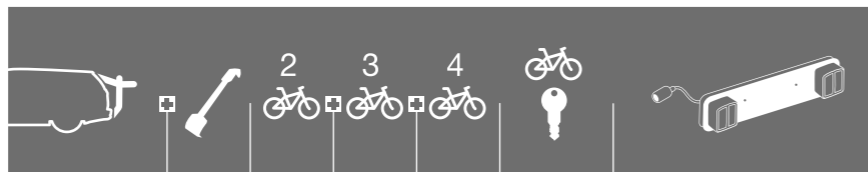

MAZDA

6 (Mk I)	5-ptes Break, 02-07	BackPac 973	973-17	x	973-23	x	Pas nécessaire	
6 (Mk I)	5-ptes Break, 02-07	ClipOn 9104		x	x	Serrure 538	Plaque feux arrières recommandée	
6 (Mk I)	5-ptes Break, 02-07	ClipOn High 9106		x		x	Pas nécessaire	
6 (Mk I)	5-ptes Break, 02-07	RaceWay 991/992		x	x	x	Plaque feux arrières recommandée	
6 (Mk II)	5-ptes Avec hayon 08-12	RaceWay 991		x		x	Plaque feux arrières recommandée	
6 (Mk II)	4-ptes Berline, 08-12	RaceWay 991		x		x	Plaque feux arrières recommandée	
6 (Mk III)	4-ptes Berline, 13->	RaceWay 991		x		x	Plaque feux arrières recommandée	
121	3/5-ptes Avec hayon, 96-03	ClipOn High 9105		x		x	Pas nécessaire	
323 F	5-ptes Avec hayon, 98-00	ClipOn 9103		x	x	Serrure 538	Plaque feux arrières recommandée	
323 F	5-ptes Avec hayon, 98-00	ClipOn High 9105		x		x	Pas nécessaire	
CX-7	5-ptes SUV, 07-09	BackPac 973	973-17	x	973-23	x	Pas nécessaire	
Demio	5-ptes MPV, 96-02	BackPac 973	973-15	x	973-23	x	Pas nécessaire	
Demio	5-ptes MPV, 96-02	ClipOn 9104		x	x	Serrure 538	Plaque feux arrières recommandée	
Demio	5-ptes MPV, 96-02	ClipOn High 9106		x		x	Pas nécessaire	
MPV	5-ptes MPV, 99-06	BackPac 973	973-15	x	973-23	973-24	x	Pas nécessaire
MPV	5-ptes MPV, 99-06	ClipOn 9104	9111	x	x	Serrure 538	Plaque feux arrières recommandée	
MPV	5-ptes MPV, 99-06	ClipOn High 9106	9111	x		x	Pas nécessaire	
MPV	5-ptes MPV, 99-06	RaceWay 991		x		x	Plaque feux arrières recommandée	
Premacy	5-ptes MPV, 99-04	ClipOn 9104		x	x	Serrure 538	Plaque feux arrières recommandée	
Premacy	5-ptes MPV, 99-04	ClipOn High 9106		x		x	Plaque feux arrières recommandée	
Tribute	5-ptes SUV, 00-06	BackPac 973	973-16	x	973-23	973-24	x	Plaque feux arrières recommandée
Tribute	5-ptes SUV, 00-06	ClipOn 9104		x	x	Serrure 538	Plaque feux arrières recommandée	
Tribute	5-ptes SUV, 00-06	ClipOn High 9106		x		x	Pas nécessaire	

MERCEDES BENZ