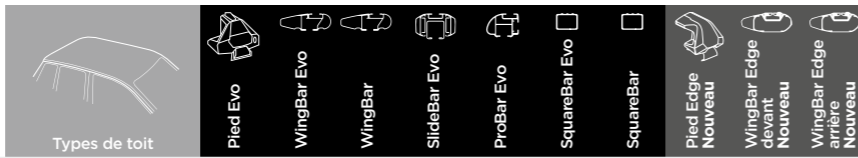

Types de toit	Pled Evo	WingBar Evo	WingBar	SlideBar Evo	ProBar Evo	SquareBar Evo	SquareBar	Pled Edge Nouveau	WingBar Edge devant Nouveau	WingBar Edge arrière Nouveau
Berlingo (I)	4-ptes Fourgonnette 97-08	Toit normal	7112	961	891	391	7122	761				
Berlingo (II)	4-ptes Fourgonnette 08-18	Points de fixation	7113	969	892	391	7123	769				
Berlingo (II)	5-ptes Fourgonnette 08-18	Points de fixation	7113	969	892	391	7123	769				
Berlingo (II)	4-ptes Fourgonnette 08-18	Barres longitudinales	7104	7113	969	892	391	7123	769			
Berlingo (II)	5-ptes Fourgonnette 08-18	Barres longitudinales	7104	7113	969	892	391	7123	769			
Berlingo (III)	4-ptes Fourgonnette 19-	Points de fixation	7114	962	892	391	7124	762				
Berlingo (III)	5-ptes Fourgonnette 19-	Barres longitudinales	7115	963	893	392	7125	763				
Berlingo Multispace	5-ptes MPV 03-07	Barres longitudinales	7104	7111	960	891	390	7121	760			
Berlingo Multispace	5-ptes MPV 08-18	Barres longitudinales	7104	7114	962	892	391	7124	762			
Berlingo Top	5-ptes MPV 01-07	Barres longitudinales	7104	7111	960	891	390	7121	760			
C1	5-ptes Avec hayon 05-14	Toit normal	7112	961	891	390	7122	761				
C1	5-ptes Avec hayon 14-	Toit normal	7105	7113	969	892	391	7123	769			
C15	4-ptes Fourgonnette 84-05	Gouttières				391	7124	762				
C3	5-ptes Avec hayon 17-	Toit normal	7105	7113	969	892	391	7123	769			
C3	5-ptes Avec hayon 02-09	Toit normal	7113	969	892	391	7123	769				
C3	5-ptes MPV 09-	Barres longitudinales	7104	7112	961	891	390	7122	761			
C3 Aircross	5-ptes SUV 18-	Barres longitudinales	7112	961	891	390	7122	761				
C3 Picasso	5-ptes MPV 09-	Barres longitudinales	7104	7112	961	891	390	7122	761			
C3 X-TR	5-ptes MPV 04-08	Barres longitudinales	7104	7113	969	892	391	7123	769			
C4	3-ptes Avec hayon 05-09	Points de fixation	7111	960	891	390	7121	760				
C4	5-ptes Avec hayon 05-10	Points de fixation	7111	960	891	390	7121	760				
C4	5-ptes Avec hayon 10-18	Toit normal	7105	7113	969	892	391	7123	769			
C4 Aircross	5-ptes SUV 12-	Points de fixation	7112	961	891	390	7122	761				
C4 Aircross	5-ptes SUV 12-	Barres longit. intégrées	7106	7113	969	892	391	7123	769	7206	7214	7213
C4 Cactus	5-ptes Avec hayon 14-	Barres longitudinales										
C4 Grand Picasso	5-ptes MPV 06-13	Points de fixation	7112	961	891	390	7122	761				
C4 Grand Picasso	5-ptes MPV 14-	Barres longit. intégrées	7106	7114	962	892	391	7124	762	7206	7215	7215
C4 Grand Picasso	5-ptes MPV 14-	Toit normal	7105	7114	962	892	391	7124	762			
C4 Grand Picasso	5-ptes MPV 06-13	Barres longitudinales	7104	7114	962	892	391	7124	762			
C4 Picasso	5-ptes MPV 07-13	Points de fixation	7112	961	891	390	7122	761				
C4 Picasso	5-ptes MPV 07-13	Barres longitudinales	7104	7114	962	892	391	7124	762			
C4 Picasso (Mk. II)	5-ptes MPV 13-	Toit normal	7105	7114	962	892	391	7124	762			
C4 SpaceTourer	5-ptes MPV 13-	Toit normal	7105	7114	962	892	391	7124	762			
C5	4-ptes Berline 08-	Points de fixation	7112	961	891	390	7122	761				
C5	5-ptes Break 01-07	Barres longitudinales	7104	7112	961	891	390	7122	761			
C5	5-ptes Break 08-	Barres longitudinales	7104	7112	961	891	390	7122	761			
C5 Aircross	5-ptes SUV 19-	Barres longitudinales	7113	969	892	391	7123	769				
C6 Liftback	5-ptes Avec hayon 05-12	Points de fixation	7112	961	891	390	7122	761				
C8	5-ptes MPV 02-10	Profile en T	7113	969	892	391	7123	769				
C8	5-ptes MPV 02-10	Toit normal	7114	962	892	391	7124	762				
C-crosser	5-ptes SUV 07-12	Barres longitudinales	7104	7113	969	892	391	7123	769			
Chanson	3-ptes Avec hayon 96-03	Toit normal	7111	960	891	390	7121	760				
Chanson	5-ptes Avec hayon 96-03	Toit normal	7111	960	891	390	7121	760				
C-Zero	5-ptes Avec hayon 10-	Toit normal	7113	969	892	391	7123	769				
Dispatch	4-ptes Fourgonnette 04-06	Points de fixation	7113	969	892	391	7123	769				
Dispatch	5-ptes Fourgonnette 95-03	Points de fixation	7113	969	892	391	7123	769				
Dispatch	5-ptes Fourgonnette 05-06	Points de fixation	7113	969	892	391	7123	769				
Dispatch	4-ptes Fourgonnette 07-16	Points de fixation			892	391	7124	762				
Dispatch	5-ptes Fourgonnette 07-16	Points de fixation			892	391	7124	762				
Dispatch	4-ptes Fourgonnette 16-	Points de fixation	7114	962	892	391	7124	762				
DS4	5-ptes Avec hayon 11-	Toit normal	7113	969	892	391	7123	769				
DS4 Crossback	5-ptes Avec hayon 16-	Toit normal	7113	969	892	391	7123	769				
DS5	5-ptes Avec hayon 12-	Toit normal	7113	969	892	391	7123	769