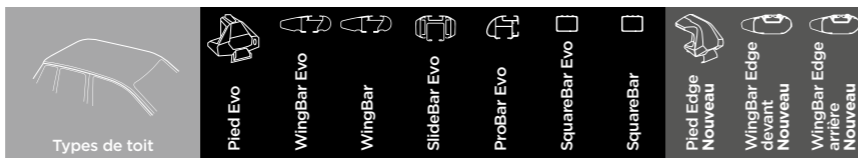

VAUXHALL

	Types de toit	Pied Evo	WingBar Evo	WingBar	SlideBar Evo	ProBar Evo	SquareBar Evo	SquareBar	Pied Edge Nouveau	WingBar Edge devant Nouveau	WingBar Edge arrière Nouveau	
Corsa D	3-ptes Avec hayon 06-14	Points de fixation	7112	961	891	390	7122	761				
Corsa D	5-ptes Avec hayon 06-14	Points de fixation	7112	961	891	390	7122	761				
Corsa E	3-ptes Avec hayon 15-	Points de fixation	7112	961	891	390	7122	761				
Corsa E	5-ptes Avec hayon 15-	Points de fixation	7112	961	891	390	7122	761				
Corsavan	3-ptes Fourgonnette 15-	Points de fixation	7112	961	891	390	7122	761				
Crossland X	5-ptes SUV 17-	Barres longit. intégrées	7112	961	891	390	7122	761				
Crossland X	5-ptes SUV 17-	Toit normal	7105	7113	969	892	391	7123	769			
Frontera	5-ptes SUV 92-98	Barres longitudinales	7104	7112	961	891	390	7122	761			
Frontera	5-ptes SUV 99-	Barres longitudinales	7104	7112	961	891	390	7122	761			
Frontera Sport	3-ptes SUV 92-98	Barres longitudinales	7104	7112	961	891	390	7122	761			
Frontera Sport	3-ptes SUV 99-04	Barres longitudinales	7104	7112	961	891	390	7122	761			
Grandland X	5-ptes SUV 18-	Barres longit. intégrées	7112	961	891	390	7122	761				
Grandland X	5-ptes SUV 18-	Toit normal	7105	7114	962	892	391	7124	762			
Insignia	4-ptes Berline 08-17	Toit normal	7105	7114	962	892	391	7124	762			
Insignia	5-ptes Avec hayon 08-17	Toit normal	7105	7114	962	892	391	7124	762			
Insignia (Sport tourer)	5-ptes Break 08-17	Barres longit. intégrées	7106	7113	969	892	931	7123	769			
Insignia (Sport tourer)	5-ptes Break 08-17	Barres longit. intégrées	7112	961	891	390	7122	761				
Insignia (Sport tourer)	5-ptes Break 17-	Barres longit. intégrées	7106	7113	969	892	931	7123	769			
Insignia Country Tourer	5-ptes Break 18-	Barres longit. intégrées	7106	7113	969	892	931	7123	769			
Insignia Grand Sport	5-ptes Avec hayon 17-	Toit normal	7105	7114	962	892	391	7124	762			
Karl Rocks	5-ptes Avec hayon 17-	Barres longitudinales	7104	7111	960	891	390	7121	760			
Meriva	5-ptes MPV 03-09	Points de fixation	7112	961	891	390	7122	761				
Meriva	5-ptes MPV 10-	Points de fixation	7112	961	891	390	7122	761				
Meriva	5-ptes MPV 03-09	Toit normal	7114	962	892	391	7124	762				
Mokka	5-ptes SUV 13-	Barres longit. intégrées	7106	7111	960	891	390	7121	760	7206	7212	7212
Mokka	5-ptes SUV 13-	Barres longit. intégrées	7112	961	891	390	7122	761				
Mokka X	5-ptes SUV 16-	Barres longit. intégrées	7106	7111	960	891	390	7121	760	7206	7212	7212
Mokka X	5-ptes SUV, 16-	Barres longit. intégrées	7112	961	891	390	7122	761				
Monterey	3-ptes SUV 93-97	Toit normal					391	7124	762			
Monterey	5-ptes SUV 93-97	Toit normal	7114	962	892	391	7124	762				
Omega	4-ptes Berline 94-03	Gouttières						7122	761			
Omega	5-ptes Break 94-03	Barres longitudinales	7104	7112	961	891	390	7122	761			
Rascal	5-ptes Fourgonnette 86-94	Gouttières						7124	762			
Signum	5-ptes Break 03-08	Points de fixation	7112	961	891	390	7122	761				
Signum	5-ptes Break 03-08	Barres longit. intégrées	7112	961	891	390	7122	761				
Sintra	5-ptes MPV 97-99	Barres longitudinales	7104	7112	961	891	390	7122	761			
Tigra	3-ptes Coupé 94-00	Points de fixation	7111	960	891	390	7121	760				
Vectra	4-ptes Berline 02-08	Points de fixation	7112	961	891	390	7122	761				
Vectra	5-ptes Break 03-08	Points de fixation	7112	961	891	390	7122	761				
Vectra	5-ptes Break 03-08	Barres longit. intégrées	7112	961	891	390	7122	761				
Vectra	4-ptes Berline 96-01	Toit normal	7112	961	891	390	7122	761				
Vectra	5-ptes Avec hayon 96-01	Toit normal	7112	961	891	390	7122	761				
Vectra	5-ptes Break 96-02	Barres longitudinales	7104	7111	960	891	390	7121	760			
Vectra GTS	5-ptes Avec hayon 02-08	Points de fixation	7112	961	891	390	7122	761				
Viva	5-ptes Avec hayon 15-	Toit normal	7105	7112	961	891	390	7122	761			
Vivaro	4-ptes Fourgonnette 01-14	Points de fixation	7115	963	893	393	7125	763				
Vivaro	5-ptes Bus 01-14	Points de fixation	7115	963	893	393	7125	763				
Vivaro	4-ptes Fourgonnette 15-	Points de fixation	7115	963	893	393	7125	763				
Vivaro	5-ptes Bus 15-	Points de fixation	7115	963	893	393	7125	763				
Zafira	5-ptes MPV 05-11	Points de fixation	7112	961	891	390	7122	761				
Zafira	5-ptes MPV 98-02	Points de fixation	7111	960	891	390	7121	760				
Zafira	5-ptes MPV 03-04	Points de fixation	7111	960	891	390	7121	760				
Zafira	5-ptes MPV 05-06	Barres longit. intégrées	7112	961	891	390	7122	761