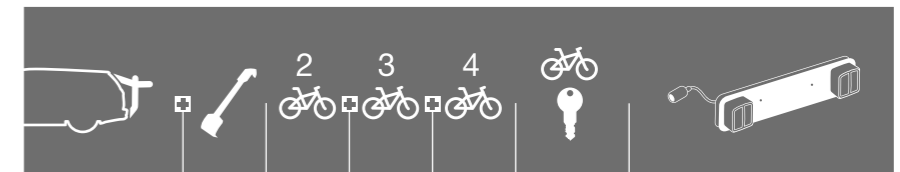

Cooper	3-ptes Avec hayon, 01-06	RaceWay 991/992		x	x	x	Plaque feux arrières recommandée

MITSUBISHI

Colt	3-ptes Avec hayon, 92-95	ClipOn 9103		x	x	Serrure 538	Plaque feux arrières recommandée	
Colt	5-ptes Avec hayon, 04-12	ClipOn 9104		x	x	Serrure 538	Plaque feux arrières recommandée	
Colt	5-ptes Avec hayon, 04-10	BackPac 973	973-15	x		x	Plaque feux arrières recommandée	
Colt	5-ptes Avec hayon, 04-12	ClipOn High 9106		x		x	Plaque feux arrières recommandée	
Colt	3/5-ptes Avec hayon, 04-12	RaceWay 991		x		x	Plaque feux arrières recommandée	
Colt	3-ptes Avec hayon, 05-10	ClipOn 9103		x	x	Serrure 538	Plaque feux arrières recommandée	
Colt	3-ptes Avec hayon, 05-10	ClipOn High 9105		x		x	Pas nécessaire	
Colt	5-ptes Avec hayon, 09-12	ClipOn 9104		x	x	Serrure 538	Plaque feux arrières recommandée	
Galant	4-ptes Berline, 97-05	RaceWay 991		x		x	Plaque feux arrières recommandée	
Galant	5-ptes Break, 97-05	BackPac 973	973-15	x	973-23	x	Pas nécessaire	
Galant	5-ptes Break, 97-05	ClipOn 9104		x	x	Serrure 538	Plaque feux arrières recommandée	
Galant	5-ptes Break, 97-05	ClipOn High 9106		x		x	Pas nécessaire	
Lancer Sportback	5-ptes Avec hayon, 08-11	RaceWay 991/992		x	x	x	Plaque feux arrières recommandée	
Outlander (Mk III)	5-ptes SUV, 13->	BackPac 973	973-17	x	973-23		Pas nécessaire	
Space Gear	5-ptes MPV, 94-07	BackPac 973	973-16	x	973-23	x	Pas nécessaire	
Space Star	5-ptes MPV, 98-05	BackPac 973	973-18	x	973-23	973-24	x	Pas nécessaire
Space Star	5-ptes MPV, 98-05	ClipOn 9104		x	x	Serrure 538	Plaque feux arrières recommandée	
Space Star	5-ptes MPV, 98-05	ClipOn High 9106		x		x	Plaque feux arrières recommandée	
Space Wagon	5-ptes MPV, 83-97	BackPac 973	973-14	x	973-23	973-24	x	Pas nécessaire
Space Wagon	5-ptes MPV, 98-03	BackPac 973	973-16	x	973-23	973-24	x	Pas nécessaire
Space Wagon	3-ptes MPV, 98-03	ClipOn 9104		x	x	Serrure 538	Plaque feux arrières recommandée	
Space Wagon	3-ptes MPV, 98-03	ClipOn High 9106		x		x	Pas nécessaire	

NISSAN