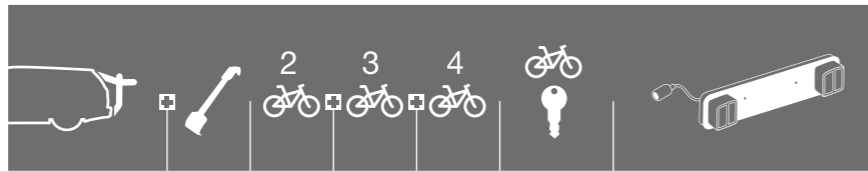

TOYOTA

Yaris (Mk II)	3/5-ptes Avec hayon, 05-11	ClipOn High 9105		x		x	Pas nécessaire
Yaris (Mk II)	3/5-ptes Avec hayon, 05-11	RaceWay 991/992		x	x	x	Plaque feux arrières recommandée
Yaris (Mk III)	3/5-ptes Avec hayon, 12->	ClipOn 9103		x	x	Serrure 538	Plaque feux arrières recommandée
Yaris (Mk III)	3/5-ptes Avec hayon, 12->	ClipOn High 9105		x		x	Pas nécessaire
Yaris (Mk III)	3/5-ptes Avec hayon, 12->	RaceWay 991		x		x	Plaque feux arrières recommandée

VAUXHALL