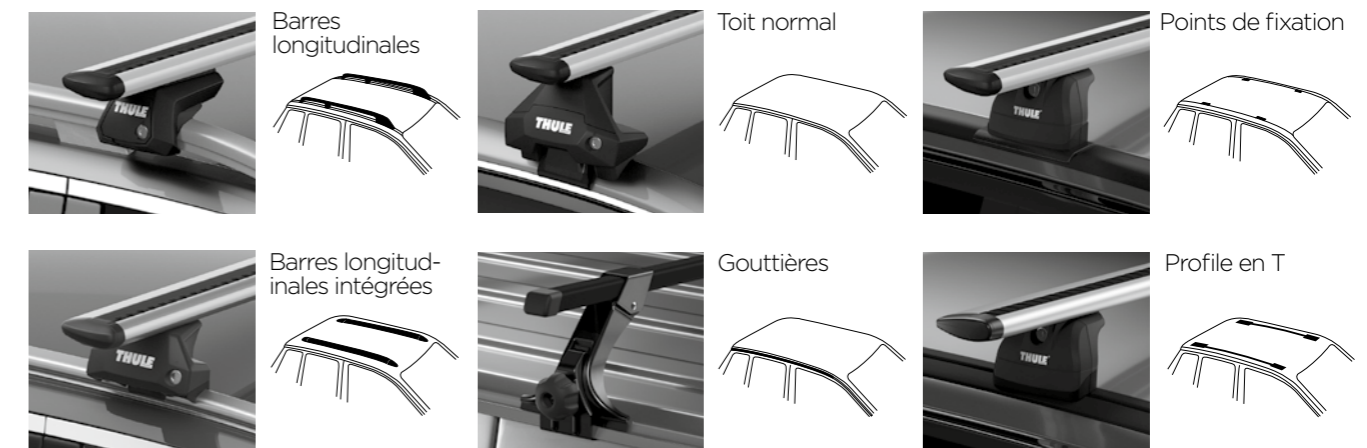

Peu importe l'endroit où votre passion vous mène, peu importe votre équipement. Vivez votre vie active à fond avec les produits Thule.

› Barres de toit

Comment choisir des barres de toit

Nos barres de toit sont le point de départ pour le transport du matériel vous permettant d'assouvir vos passions. Nous avons fait en sorte qu'il soit facile de trouver une solution adaptée à votre voiture et à vos besoins. Commencez par vous poser la question : surface de chargement maximale ou design épuré ?

Avec les barres de toit Thule, partez à l'aventure et emportez tout ce dont vous avez besoin. Le configurateur disponible sur le site thule.com vous aide à trouver

le bon système pour votre voiture. Définissez le modèle idéal sur le site ou chez votre revendeur Thule.

L'installation des barres de toit Thule est plus rapide et facile que jamais et nécessite peu d'outils. Le tutoriel de montage, disponible sur thule.com, est une partie vitale du processus et vous aide à bien démarrer vos aventures avec nos barres de toit. Il s'inscrit dans le cadre de notre engagement de simplicité d'utilisation à toutes les étapes du processus.

- Identifiez le modèle et l'année de votre voiture
- Identifiez le type de toit de votre voiture