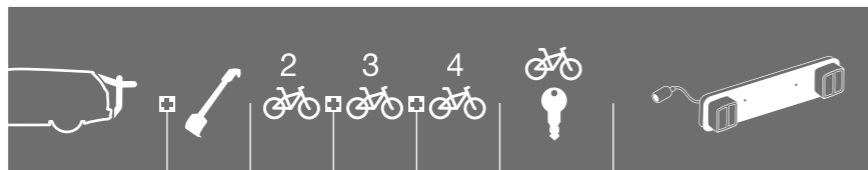

RENAULT

Clio III	3/5-ptes Avec hayon, 05-12	ClipOn 9103		x	x	Serrure 538	Plaque feux arrières recommandée
Clio III	3/5-ptes Avec hayon, 05-12	ClipOn High 9105		x		x	Pas nécessaire
Clio III	3/5-ptes Avec hayon, 05-12	RaceWay 991		x		x	Plaque feux arrières recommandée
Grand Scénic II	5-ptes MPV, 04-08	BackPac 973	973-15	x		x	Plaque feux arrières recommandée
Grand Scénic II	5-ptes MPV, 04-08	ClipOn 9104	9115	x	x	Serrure 538	Plaque feux arrières recommandée
Grand Scénic II	5-ptes MPV, 04-08	ClipOn High 9106	9115	x		x	Plaque feux arrières recommandée
Grand Scénic III	5-ptes MPV, 09-16	BackPac 973	973-15	x	973-23	x	Plaque feux arrières recommandée
Grand Scénic III	5-ptes MPV, 09-16	ClipOn 9104		x	x	Serrure 538	Plaque feux arrières recommandée
Grand Scénic III	5-ptes MPV, 09-16	ClipOn High 9106		x		x	Plaque feux arrières recommandée
Grand Scénic III	5-ptes MPV, 09-16	RaceWay 991/992		x	x	x	Plaque feux arrières recommandée
Kangoo	5-ptes MPV, 08->	BackPac 973	973-18	x	973-23	x	Plaque feux arrières recommandée
Kangoo	5-ptes MPV, 08->	RaceWay 991/992		x	x	x	Plaque feux arrières recommandée
Mégane	5-ptes Break, 99-02	ClipOn 9104		x	x	Serrure 538	Plaque feux arrières recommandée
Mégane	5-ptes Break, 99-02	ClipOn High 9106		x		x	Pas nécessaire
Mégane III	5-ptes Avec hayon, 09-16	ClipOn 9104	9115	x	x	Serrure 538	Plaque feux arrières recommandée
Mégane III	5-ptes Avec hayon, 09-16	ClipOn High 9106	9115	x		x	Pas nécessaire
Mégane III	5-ptes Avec hayon, 09-16	RaceWay 991/992		x	x	x	Plaque feux arrières recommandée
Sandero	5-ptes Avec hayon, 08-12	ClipOn 9104		x	x	Serrure 538	Plaque feux arrières recommandée
Sandero	5-ptes Avec hayon, 08-12	ClipOn High 9106		x		x	Plaque feux arrières recommandée
Sandero II	5-ptes Avec hayon, 13->	ClipOn 9103	9115	x	x	Serrure 538	Plaque feux arrières recommandée
Sandero II	5-ptes Avec hayon, 13->	ClipOn High 9105	9115	x		x	Pas nécessaire
Sandero StepWay	5-ptes SUV, 09-12	ClipOn 9104		x	x	Serrure 538	Plaque feux arrières recommandée
Sandero StepWay	5-ptes SUV, 09-12	ClipOn High 9106		x		x	Plaque feux arrières recommandée
Sandero StepWay II	5-ptes SUV, 13->	ClipOn 9103	9115	x	x	Serrure 538	Plaque feux arrières recommandée
Sandero StepWay II	5-ptes SUV, 13->	ClipOn High 9105	9115	x		x	Pas nécessaire
Scénic II	5-ptes MPV, 03-08	BackPac 973	973-15	x		x	Plaque feux arrières recommandée
Scénic II	5-ptes MPV, 03-08	ClipOn 9104		x	x	Serrure 538	Plaque feux arrières recommandée
Scénic II	5-ptes MPV, 03-08	ClipOn High 9106		x		x	Plaque feux arrières recommandée
Scénic III	5-ptes MPV, 09-16	BackPac 973	973-16	x	973-23	x	Plaque feux arrières recommandée
Scénic III	5-ptes MPV, 09-16	ClipOn 9104		x	x	Serrure 538	Plaque feux arrières recommandée
Scénic III	5-ptes MPV, 09-16	ClipOn High 9106		x		x	Plaque feux arrières recommandée
Scénic III	5-ptes MPV, 09-16	RaceWay 991/992		x	x	x	Plaque feux arrières recommandée
Trafic	4-ptes Van, 01-14	BackPac 973	973-18	x	973-23	x	Plaque feux arrières recommandée
Twingo	3-ptes Avec hayon, 93-07	ClipOn 9103		x	x	Serrure 538	Plaque feux arrières recommandée
Twingo	3-ptes Avec hayon, 93-07	ClipOn High 9105		x		x	Pas nécessaire
Twingo II	3-ptes Avec hayon, 07-14	ClipOn 9103		x	x	Serrure 538	Plaque feux arrières recommandée
Twingo II	3-ptes Avec hayon, 07-14	ClipOn High 9105		x		x	Pas nécessaire
Twingo II	3-ptes Avec hayon, 12-14	RaceWay 991/992		x	x	x	Plaque feux arrières recommandée