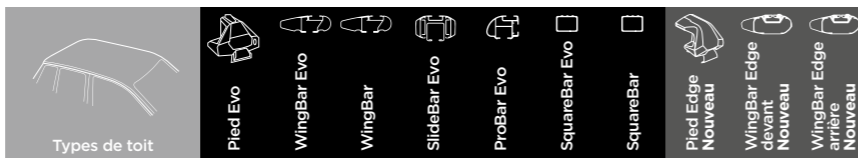

Types de toit	Pled Evo	WingBar Evo	WingBar	SlideBar Evo	ProBar Evo	SquareBar Evo	SquareBar	Pled Edge Nouvelle	WingBar Edge devant Nouveau	WingBar Edge arrière Nouveau
Forte	4-ptes Berline 08-13	Toit normal	7113	969	892	391	7123	769				
Forte	4-ptes Berline 13-18	Toit normal	7105	7113	969	892	391	7123	769			
Forte	4-ptes Berline 19-	Toit normal	7105	7113	969	892	391	7123	769			
Grand Carnival	5-ptes MPV 06-14	Barres longitudinales	7104	7112	961	891	390	7122	761			
Joice	5-ptes MPV 00-02	Barres longitudinales	7104	7111	960	891	390	7121	760			
K3	4-ptes Berline 13-18	Toit normal	7105	7113	969	892	391	7123	769			
K3	4-ptes Berline 18-	Toit normal	7105	7113	969	892	391	7123	769			
K5	4-ptes Berline 11-15	Toit normal	7114	962	892	391	7124	762				
K7	4-ptes Berline 11-	Toit normal	7114	962	892	391	7124	762				
K9	4-ptes Berline 12-	Toit normal	7114	962	892	391	7124	762				
Magentis	4-ptes Berline 06-10	Toit normal	7113	969	892	391	7123	769				
Morning	5-ptes Avec hayon 17-	Toit normal	7105	7112	961	891	390	7122	761			
Niro	5-ptes SUV 16-	Barres longit. intégrées	7112	961	891	390	7122	761				
Optima	4-ptes Berline 07-10	Toit normal	7113	969	892	391	7123	769				
Optima	4-ptes Berline 11-15	Toit normal	7114	962	892	391	7124	762				
Optima	4-ptes Berline 16-	Toit normal	7105	7114	962	892	391	7124	762			
Optima Sportswagon	5-ptes Break 17-	Barres longit. intégrées	7112	961	891	390	7122	761				
Picanto	5-ptes Avec hayon 04-10, 11-17	Toit normal	7112	961	891	390	7122	761				
Picanto	5-ptes Avec hayon 11-17	Toit normal	7112	961	891	390	7122	761				
Picanto	5-ptes Avec hayon 17-	Toit normal	7105	7112	961	891	390	7122	761			
Pride	3-ptes Avec hayon 97-00	Barres longitudinales	7104	7111	960	891	390	7121	760			
Pride	5-ptes Avec hayon 97-00	Barres longitudinales	7104	7111	960	891	390	7121	760			
Pro ceo' d	3-ptes Avec hayon 08-13	Points de fixation	7112	961	891	390	7122	761				
Pro ceo' d	3-ptes Avec hayon 14-	Points de fixation, sans toit en vitré	7112	961	891	390	7122	761				
Proceed	5-ptes Break, 19-	Points de fixation, sans toit en vitré	7112	961	891	390	7122	761				
Quoris	4-ptes Berline 12-	Toit normal	7114	962	892	391	7124	762				
Rio	5-ptes Break 02-05	Barres longitudinales	7104	7111	960	891	390	7121	760			
Rio (Mk II)	4-ptes Berline 05-11	Toit normal	7113	969	892	391	7123	769				
Rio (Mk II)	5-ptes Avec hayon 05-11	Toit normal	7113	969	892	391	7123	769				
Rio (Mk III)	5-ptes Avec hayon 12-17	Toit normal	7105	7113	969	892	391	7123	769			
Rio (Mk IV)	5-ptes Avec hayon 17-	Toit normal	7105	7113	969	892	391	7123	769			
Rondo	5-ptes MPV 07-12	Barres longit. intégrées	7111	960	891	390	7121	760				
Rondo	5-ptes MPV 13-	Barres longit. intégrées	7113	969	892	391	7123	769				
Rondo	5-ptes MPV 13-	Toit normal	7114	962	892	391	7124	762				
Sedona	5-ptes MPV 98-14	Profile en T	7112	961	891	390	7122	761				
Sedona	5-ptes MPV 15-	Barres longit. intégrées	7113	969	892	391	7123	769				
Sedona	5-ptes MPV 98-14	Barres longitudinales	7104	7112	961	891	390	7122	761			
Sorento	5-ptes SUV 15-	Barres longit. intégrées	7106	7112	961	891	390	7122	761	7206	7214	7213
Sorento	5-ptes SUV 15-	Barres longit. intégrées	7113	969	892	391	7123	769				
Sorento	5-ptes SUV 02-09	Barres longitudinales	7104	7112	961	891	390	7122	761			
Sorento	5-ptes SUV 10-15	Barres longitudinales	7104	7113	969	892	391	7123	769			
Soul (Mk I)	5-ptes Avec hayon 08-13	Toit normal	7113	969	892	391	7123	769				
Soul (Mk I)	5-ptes Avec hayon 08-13	Barres longitudinales	7104	7113	969	892	391	7123	769			
Soul (Mk II)	5-ptes Avec hayon 14-18	Points de fixation	7112	961	891	390	7122	761				
Soul (Mk II)	5-ptes Avec hayon 14-16	Barres longit. intégrées	7112	961	891	390	7122	761				
Soul (Mk II)	5-ptes Avec hayon 17-18	Barres longit. intégrées	7112	961	891	390	7122	761				
Soul (Mk II) Avec toit en vitré	5-ptes Avec hayon 14-18	Toit normal	7105	7114	962	892	391	7124	762			
Soul (Mk. III)	5-ptes Avec hayon 19-	Toit normal	7105	7114	962	892	391	7124	762			
Soul EV	5-ptes Avec hayon 14-18	Toit normal	7105	7114	962	892	391	7124	762			
Sportage	3-ptes SUV 96-03	Toit normal				390	7122	761				
Sportage	3-ptes SUV 96-03	Barres longitudinales	7104	7112	961	891	390	7122	761			
Sportage (Mk I)	5-ptes SUV 94-03	Toit normal	7112	961	891	390	7122	761				
Sportage (Mk I)	5-ptes SUV 96-03	Barres longitudinales	7104	7112	961	891	390	7122	761