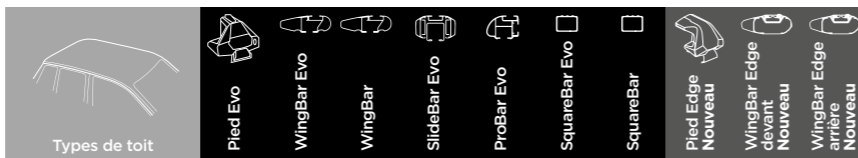

VOLKSWAGEN

	Types de toit	Pled Evo	WingBar Evo	WingBar	SlideBar Evo	ProBar Evo	SquareBar Evo	SquareBar	Pled Edge Nouveau	WingBar Edge devant Nouveau	WingBar Edge arrière Nouveau
Golf Plus	5-ptes Avec hayon 09-14	Barres longitudinales	7104	7112	961	891	390	7122	761		
Golf Sportsvan	5-ptes MPV 14-	Toit normal	7105	7113	969	892	391	7123	769		
Golf Sportsvan	5-ptes MPV 14-	Barres longitudinales	7104	7112	961	891	390	7122	761		
Golf Variant SportCombi VII	5-ptes Break 13-	Barres longitudinales		7111	960	891	390	7121	760		
Golf Variant/Sportcombi IV	5-ptes Break 99-07	Barres longitudinales	7104	7111	960	891	390	7121	760		
Golf Variant/Sportcombi III	5-ptes Break 94-98	Barres longitudinales	7104	7111	960	891	390	7121	760		
Golf Variant/Sportcombi V	5-ptes Break 07-10	Barres longitudinales	7104	7112	961	891	390	7122	761		
Golf Variant/Sportcombi VI	5-ptes Break 10-13	Barres longitudinales	7104	7112	961	891	390	7122	761		
Jetta (Mk. IV)	3-ptes Avec hayon 98-04	Toit normal		7112	961	891	390	7122	761		
Jetta (Mk. IV)	5-ptes Avec hayon 99-05	Toit normal		7112	961	891	390	7122	761		
Jetta (Mk. V)	4-ptes Berline 05-10	Toit normal		7113	969	892	391	7123	769		
Jetta (Mk. VI)	4-ptes Berline 10-18	Toit normal	7105	7113	969	892	391	7123	769		
Jetta Variant	5-ptes Break 08- (Amérique du Sud)	Barres longitudinales	7104	7112	961	891	390	7122	761		
LT	4-ptes Fourgonnette 96-06	Gouttières					394				
Lupo	3-ptes Avec hayon 97-05	Toit normal		7112	961	891	390	7122	761		
Multivan (T5)	4-ptes Bus 03-09	Profile en T		7114	962	892	391	7124	762		
Multivan (T5)	4-ptes Bus 10-15	Profile en T		7114	962	892	391	7124	762		
Multivan (T5)	4-ptes Bus 03-09	Points de fixation		7114	962	892	392	7124	762		
Multivan (T5)	4-ptes Bus 10-15	Points de fixation		7114	962	892	392	7124	762		
Multivan (T6)	4-ptes Bus 15-	Profile en T		7114	962	892	391	7124	762		
Multivan (T6)	4-ptes Bus 15-	Points de fixation		7114	962	892	392	7124	762		
Multivan PanAmericana (T5)	4-ptes Bus 03-09	Profile en T		7114	962	892	391	7124	762		
Multivan PanAmericana (T5)	4-ptes Bus 10-15	Profile en T		7114	962	892	391	7124	762		
Multivan PanAmericana (T5)	4-ptes Bus 03-09	Points de fixation		7114	962	892	392	7124	762		
Multivan PanAmericana (T5)	4-ptes Bus 10-15	Points de fixation		7114	962	892	392	7124	762		
Multivan PanAmericana (T6)	4-ptes Bus 15-	Profile en T		7114	962	892	391	7124	762		
Multivan PanAmericana (T6)	4-ptes Bus 15-	Points de fixation		7114	962	892	392	7124	762		
Passat (B7)	4-ptes Berline 10-14	Toit normal	7105	7113	969	892	391	7123	769		
Passat (B8)	4-ptes Berline 15-	Toit normal	7105	7114	962	892	391	7124	762		
Passat Alltrack (B7)	5-ptes Break 12-15	Barres longitudinales	7104	7112	961	891	390	7122	761		
Passat Alltrack (B8)	5-ptes Break 15-	Barres longit. intégrées	7106	7112	961	891	390	7122	761	7206	7213 7212
Passat B5	4-ptes Berline 01-04	Toit normal		7112	961	891	390	7122	761		
Passat B6	4-ptes Berline 05-09	Toit normal	7105	7113	969	892	391	7123	769		
Passat CC	4-ptes Coupé 08-11	Toit normal	7105	7114	962	892	391	7124	762		
Passat Variant (B3/B4)	5-ptes Break 88-96	Barres longitudinales	7104	7111	960	891	390	7121	760		
Passat Variant (B5/B5.5)	5-ptes Break 97-05	Barres longitudinales	7104	7112	961	891	390	7122	761		
Passat Variant (B6)	5-ptes Break 05-10	Barres longitudinales	7104	7112	961	891	390	7122	761		
Passat Variant (B7)	5-ptes Break 10-14	Barres longitudinales	7104	7112	961	891	390	7122	761		
Passat Variant (B8)	5-ptes Break 15-	Barres longit. intégrées	7106	7112	961	891	390	7122	761	7206	7213 7212
Polo (Mk V)	3-ptes Avec hayon 10-	Toit normal		7113	969	892	391	7123	769		
Polo (Mk. III)	3-ptes Avec hayon 95-01	Points de fixation		7111	960	891	390	7121	760		
Polo (Mk. III)	5-ptes Avec hayon 95-01	Points de fixation		7111	960	891	390	7121	760		
Polo (Mk. IV)	5-ptes Avec hayon 02-09	Toit normal	7105	7112	961	891	390	7122	761		
Polo (Mk. V)	5-ptes Avec hayon 09-17	Toit normal	7105	7113	969	892	391	7123	769		
Polo (Mk. VI)	5-ptes Avec hayon 18-	Toit normal	7105	7113	969	892	391	7123	769		
Polo Fun	5-ptes Avec hayon 03-	Barres longitudinales	7104	7111	960	891	390	7121	760		
Polo Variant (Mk III)	5-ptes Break 96-01	Barres longitudinales	7104	7112	961	891	390	7122	761		
Quantum	5-ptes Break 91- (Amérique du Sud)	Barres longitudinales	7104	7111	960	891	390	7121	760		
Saveiro	2-ptes Pickup 10-	Points de fixation		7114	962	892	391	7124	762		
Saveiro	2-ptes Pickup 10-	Barres longitudinales	7104	7112	961	891	390	7122	761		
Sharan	5-ptes MPV 96-00	Toit normal		7114	962	892	391	7124	762