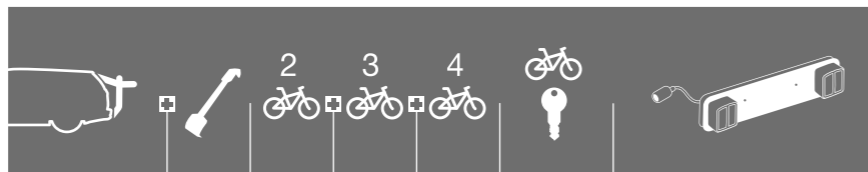

NISSAN

Sunny	3/5-ptes Avec hayon, 86-90	ClipOn 9103		x	x	Serrure 538	Plaque feux arrières recommandée
Sunny	3/5-ptes Avec hayon, 86-90	ClipOn High 9105		x		x	Pas nécessaire
Sunny	3/5-ptes Avec hayon, 95-99	ClipOn 9103	9111	x	x	Serrure 538	Plaque feux arrières recommandée
Sunny	3/5-ptes Avec hayon, 95-99	ClipOn High 9105	9111	x		x	Pas nécessaire
Terrano (WD21)	3/5-ptes SUV, 88-96	BackPac 973	973-16	x	973-23	x	Pas nécessaire
Terrano (WD21)	3/5-ptes SUV, 88-96	ClipOn 9104		x	x	Serrure 538	Plaque feux arrières recommandée
X-Trail	5-ptes SUV, 01-03	ClipOn 9104		x	x	Serrure 538	Plaque feux arrières recommandée
X-Trail	5-ptes SUV, 01-03	ClipOn High 9106		x		x	Plaque feux arrières recommandée
X-Trail	5-ptes SUV, 04-06	ClipOn 9104		x	x	Serrure 538	Plaque feux arrières recommandée
X-Trail	5-ptes SUV, 04-06	ClipOn High 9106		x		x	Plaque feux arrières recommandée

OPEL