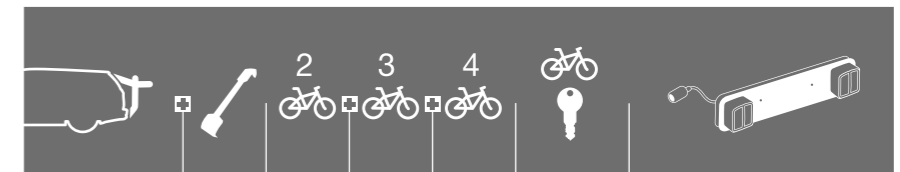

VOLKSWAGEN

Polo (Mk V)	3/5-ptes Avec hayon, 10-17	RaceWay 991/992		x	x		x	Plaque feux arrières recommandée
Sharan (Mk I)	5-ptes MPV, 96-09	BackPac 973	973-16	x	973-23		x	Pas nécessaire
Sharan (Mk I)	5-ptes MPV, 96-09	ClipOn 9104	9111	x	x		Serrure 538	Plaque feux arrières recommandée
Sharan (Mk I)	5-ptes MPV, 96-09	ClipOn High 9106	9111	x			x	Pas nécessaire
Sharan (Mk II)	5-ptes MPV, 10->	BackPac 973	973-15	x	973-23		x	Pas nécessaire
Sharan (Mk II)	5-ptes MPV, 10-15	ClipOn 9104		x	x		Serrure 538	Plaque feux arrières recommandée
Sharan (Mk II)	5-ptes MPV, 10-15	ClipOn High 9106		x			x	Pas nécessaire
Sharan (Mk II)	5-ptes MPV, 10-15	RaceWay 991/992		x	x		x	Plaque feux arrières recommandée
Tiguan Allspace	5-ptes SUV, 18->	BackPac 973	973-17	x	973-23		x	Pas nécessaire
Tiguan (Mk II)	5-ptes SUV, 16->	BackPac 973	973-17	x	973-23		x	Pas nécessaire
Touran	5-ptes MPV, 03-09	BackPac 973	973-18	x	973-23	973-24	x	Pas nécessaire
Touran	5-ptes MPV, 03-09	ClipOn High 9106	9115	x			x	Pas nécessaire
Touran	5-ptes MPV, 03-15	ClipOn 9104		x	x		Serrure 538	Plaque feux arrières recommandée
Touran	5-ptes MPV, 03-15	RaceWay 991/992		x	x		x	Plaque feux arrières recommandée
Touran	5-ptes MPV, 10-15	BackPac 973	973-15	x	973-23		x	Pas nécessaire
Touran	5-ptes MPV, 10-15	ClipOn High 9106		x			x	Pas nécessaire
Transporter (T4)	4-ptes Van, 91-02	BackPac 973	973-18	x	973-23	973-24	x	Pas nécessaire
Transporter (T5)	4-ptes Van, 03-15	BackPac 973	973-18	x	973-23	973-24	x	Pas nécessaire
Transporter (T6)	4-ptes Van, 15->	BackPac 973	973-18	x	973-23	973-24	x	Pas nécessaire
Transporter (T6)	4-ptes Van, 15->	RaceWay 991/992		x	x		x	Plaque feux arrières recommandée

VOLVO