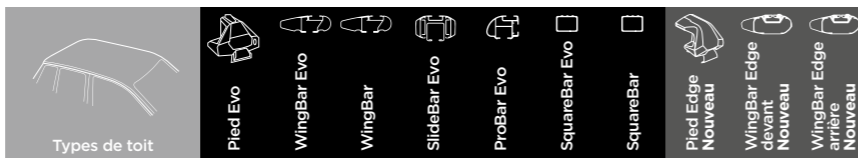

CHEVROLET

			Pled Evo	WingBar Evo	WingBar	SlideBar Evo	ProBar Evo	SquareBar Evo	SquareBar	Pled Edge Nouvelle	WingBar Edge devant Nouveau	WingBar Edge arrière Nouveau
Astra	4-ptes Berline 98- (Amérique du Sud)	Points de fixation	7111	960	891	390	7121	760				
Aveo	3-ptes Avec hayon 04-11	Toit normal	7112	961	891	390	7122	761				
Aveo	5-ptes Avec hayon 03-11	Toit normal	7112	961	891	390	7122	761				
Aveo	4-ptes Berline 06-11	Toit normal	7112	961	891	390	7122	761				
Blazer	3-ptes SUV 95-05	Barres longitudinales	7104	714	962	892	391	7124	762			
Blazer	3-ptes SUV 95-12 (Amérique du Sud)	Barres longitudinales	7104	714	962	892	391	7124	762			
Blazer	5-ptes SUV 95-05	Barres longitudinales	7104	714	962	892	391	7124	762			
Blazer Tahoe	4-ptes SUV 83-97	Barres longitudinales	7104	712	961	891	390	7122	761			
Bolt	5-ptes Avec hayon 17-	Points de fixation	7111	960	891	390	7121	760				
Bolt	5-ptes Avec hayon 17-	Toit normal	7113	969	892	391	7123	769				
Captiva	5-ptes SUV 06-	Barres longitudinales	7104	712	961	891	390	7122	761			
Cavalier	2-ptes Coupé 82-94	Gouttières					391	7124	762			
Celta	3-ptes Avec hayon 00- (Amérique du Sud)	Points de fixation	7111	960	891	390	7121	760				
Celta	5-ptes Avec hayon 00- (Amérique du Sud)	Points de fixation	7111	960	891	390	7121	760				
Chevy	4-ptes Fourgonnette 95-02	Gouttières							765			
Chevy (Avec toit surélevé)	4-ptes Fourgonnette 95-02	Gouttières							765			
Colorado	4-ptes Cabine double 04-11	Toit normal	7113	969	892	391	7123	769				
Colorado	4-ptes Cabine allongée 15-	Toit normal	7113	969	892	391	7123	769				
Colorado	4-ptes Cabine Crew 12-	Toit normal	7105	713	969	892	391	7123	769			
Corsa	3-ptes Avec hayon 93-10 (Amérique du Sud)	Points de fixation	7111	960	891	390	7121	760				
Corsa	5-ptes Avec hayon 93-10 (Amérique du Sud)	Points de fixation	7111	960	891	390	7121	760				
Corsa	5-ptes Break 93-10 (Amérique du Sud)	Barres longitudinales	7104	712	961	891	390	7122	761			
Cruze	3-ptes Avec hayon 01-04	Toit normal					390	7122	761			
Cruze	5-ptes Avec hayon 01-04	Toit normal	7112	961	891	390	7122	761				
Cruze	4-ptes Berline 09-15	Toit normal	7105	713	969	892	391	7123	769			
Cruze	5-ptes Avec hayon 11-15	Toit normal	7105	713	969	892	391	7123	769			
Cruze	5-ptes Break 12-15	Barres longitudinales	7104	712	961	891	390	7122	761			
Cruze	5-ptes Avec hayon 01-04	Barres longitudinales	7104	712	961	891	390	7122	761			
Epica	4-ptes Berline 06-15	Toit normal	7113	969	892	391	7123	769				
HHR	5-ptes MPV 07-11	Barres longitudinales	7104	711	960	891	390	7121	760			
Impala	4-ptes Berline 06-	Toit normal	7114	962	892	391	7124	762				
Ipanema	5-ptes Break 88-95 (Amérique du Sud)	Barres longitudinales	7104	711	960	891	390	7121	760			
Kadett	3-ptes Avec hayon 85-98 (Amérique du Sud)	Points de fixation	7111	960	891	390	7121	760				
Kadett	5-ptes Avec hayon 85-98 (Amérique du Sud)	Points de fixation	7111	960	891	390	7121	760				
Kalos	3-ptes Avec hayon 04-11	Toit normal	7112	961	891	390	7122	761				
Kalos	5-ptes Avec hayon 03-11	Toit normal	7112	961	891	390	7122	761				
Lacetti	4-ptes Berline 03-11	Toit normal	7112	961	891	390	7122	761				
Lacetti	5-ptes Avec hayon 04-11	Toit normal	7112	961	891	390	7122	761				
Lacetti	5-ptes Break 04-11	Barres longitudinales	7104	711	960	891	390	7121	760			
Lova	4-ptes Berline 06-11	Toit normal	7112	961	891	390	7122	761				
Malibu	4-ptes Berline 08-12	Toit normal	7113	969	892	391	7123	769				
Malibu	4-ptes Berline 13-16	Toit normal	7113	969	892	391	7123	769				
Malibu	4-ptes Berline 16-	Toit normal	7105	714	962	892	391	7124	762			
Matiz Mk I	5-ptes Avec hayon 98-05	Barres longitudinales	7104	711	960	891	390	7121	760			
Matiz Mk II	5-ptes Avec hayon 05-09	Toit normal	7112	961	891	390	7122	761				
Matiz Mk II	5-ptes Avec hayon 05-09	Barres longitudinales	7104	711	960	891	390	7121	760			
Meriva	5-ptes MPV 02- (Amérique du Sud)	Toit normal	7114	962	892	391	7124	762				
Niva	5-ptes SUV 03-09	Toit normal	7113	969	892	391	7123	769				
Nubira	4-ptes Berline 03-11	Toit normal	7112	961	891	390	7122	761				
Nubira	5-ptes Avec hayon 04-11	Toit normal	7112	961	891	390	7122	761				
Nubira	5-ptes Break 04-11	Barres longitudinales	7104	711	960	891	390	7121	760			
Omega	4-ptes Berline 94-98 (Amérique du Sud)	Gouttières					390	7122	761			
Onix	5-ptes Avec hayon 12-	Toit normal	7112	961	891	390	7122	761