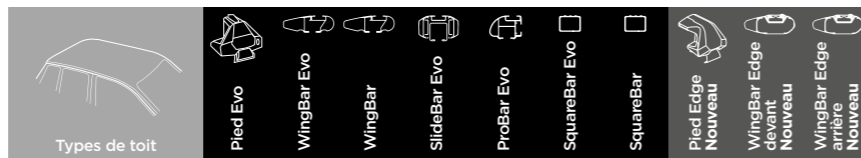

VOLKSWAGEN

	Types de toit	Pied Evo	WingBar Evo	WingBar	SlideBar Evo	ProBar Evo	SquareBar Evo	SquareBar	Pied Edge Nouvelle	WingBar Edge devant Nouveau	WingBar Edge arrière Nouveau
Amarok	2-ptes Cabine simple 10-	Points de fixation	7113	969	892	391	7123	769			
Amarok	4-ptes Cabine double 10-	Points de fixation	7113	969	892	391	7123	769			
Amarok Basic model	4-ptes Cabine double 13-	Points de fixation	7113	969	892	391	7123	769			
Arteon	5-ptes Avec hayon 17-	Toit normal	7105	7114	962	892	391	7124	762		
Beetle	2-ptes Coupé 98-04	Toit normal	7112	961	891	390	7122	761			
Beetle	2-ptes Coupé 05-11	Toit normal	7112	961	891	390	7122	761			
Bora	4-ptes Berline 99-04	Toit normal	7112	961	891	390	7122	761			
Bora Variant	5-ptes Break 99-04	Toit normal	7112	961	891	390	7122	761			
Bora Variant	5-ptes Break 99-04	Barres longitudinales	7104	7112	961	891	390	7122	761		
Caddy	5-ptes Fourgonnette 16-	Points de fixation	7112	961	891	391	7122	761			
Caddy	5-ptes Fourgonnette 16-	Barres longitudinales	7112	961	891	390	7122	761			
Caddy (Mk. II)	3-ptes MPV 96-03	Points de fixation	7111	960	891	390	7121	760			
Caddy (Mk. II)	3-ptes Fourgonnette 96-03	Points de fixation	7111	960	891	390	7121	760			
Caddy (Mk. III)	5-ptes Fourgonnette 04-15	Points de fixation	7112	961	891	391	7122	761			
Caddy (Mk. III)	5-ptes Fourgonnette 04-15	Barres longitudinales	7104	7112	961	891	391	7122	761		
Caddy Life	5-ptes MPV 04-15	Points de fixation	7112	961	891	391	7122	761			
Caddy Life	5-ptes MPV 16-	Points de fixation	7112	961	891	391	7122	761			
Caddy Life	5-ptes MPV 04-15	Barres longitudinales	7104	7112	961	891	391	7122	761		
Caddy Life	5-ptes MPV 16-	Barres longitudinales	7112	961	891	390	7122	761			
Caddy Maxi	5-ptes Fourgonnette 08-15	Points de fixation	7112	961	891	391	7122	761			
Caddy Maxi	5-ptes Fourgonnette 16-	Points de fixation	7112	961	891	391	7122	761			
Caddy Maxi	5-ptes Fourgonnette 08-15	Barres longitudinales	7104	7112	961	891	391	7122	761		
Caddy Maxi	5-ptes Fourgonnette 16-	Barres longitudinales	7112	961	891	390	7122	761			
Caddy Maxi Life	5-ptes MPV 08-15	Points de fixation	7112	961	891	391	7122	761			
Caddy Maxi Life	5-ptes MPV 16-	Points de fixation	7112	961	891	391	7122	761			
Caddy Maxi Life	5-ptes MPV 08-15	Barres longitudinales	7104	7112	961	891	391	7122	761		
Caddy Maxi Life	5-ptes MPV 16-	Barres longitudinales	7112	961	891	390	7122	761			
California (T5)	4-ptes Bus 03-09	Profilé en T	7113	969	892	391	7123	769			
California (T5)	4-ptes Bus 10-15	Profilé en T	7113	969	892	391	7123	769			
California (T6)	4-ptes Bus 15-	Profilé en T	7113	969	892	391	7123	769			
Caravelle (T5)	4-ptes Bus 03-09	Profilé en T	7114	962	892	391	7124	762			
Caravelle (T5)	4-ptes Bus 10-15	Profilé en T	7114	962	892	391	7124	762			
Caravelle (T5)	4-ptes Bus 03-09	Points de fixation	7114	962	892	392	7124	762			
Caravelle (T5)	4-ptes Bus 10-15	Points de fixation	7114	962	892	392	7124	762			
Caravelle (T6)	4-ptes Bus 15-	Profilé en T	7114	962	892	391	7124	762			
Caravelle (T6)	4-ptes Bus 15-	Points de fixation	7114	962	892	392	7124	762			
CC	4-ptes Coupé 12-17	Toit normal	7105	7114	962	892	391	7124	762		
Crafter	4-ptes Fourgonnette 06-16, 17-	Points de fixation	7115	963	893	393	7125	763			
Crafter	4-ptes Fourgonnette 06-16	Profilé en T	7115	963	893	393	7125	763			
Cross Fox	5-ptes Avec hayon 10- (Amérique du Sud)	Barres longitudinales	7104	7112	961	891	390	7122	761		
Cross Golf	5-ptes Avec hayon 06-14	Barres longitudinales	7104	7112	961	891	390	7122	761		
Cross Polo	5-ptes Avec hayon 06-09	Barres longitudinales	7104	7111	960	891	390	7121	760		
Cross Polo	5-ptes Avec hayon 10-	Barres longitudinales	7104	7112	961	891	390	7122	761		
Cross Touran	5-ptes MPV 06-	Barres longitudinales	7104	7113	969	892	391	7123	769		
Cross UP	5-ptes Avec hayon 13-	Barres longitudinales	7104	7112	961	891	390	7122	761		
e-Golf	5-ptes Avec hayon 15-	Toit normal	7105	7113	969	892	391	7123	769		
Fox	3-ptes Avec hayon 04-14	Toit normal	7112	961	891	390	7122	761			
Fox	5-ptes Avec hayon 04-14	Toit normal	7112	961	891	390	7122	761			
Golf (Mk. IV)	3-ptes Avec hayon 98-03	Toit normal	7112	961		390	7122	761			
Golf (Mk. IV)	5-ptes Avec hayon 98-04	Toit normal	7112	961	891	390	7122	761			
Golf (Mk. V)	5-ptes Avec hayon 04-07	Toit normal	7105	7113	969	892	391	7123	769		
Golf (Mk. V)	3-ptes Avec hayon 04-07	Toit normal	7105	7113	969	892	391	7123	769		
Golf (Mk. VI)	5-ptes Avec hayon 08-12	Toit normal	7105	7113	969	892	391	7123	769