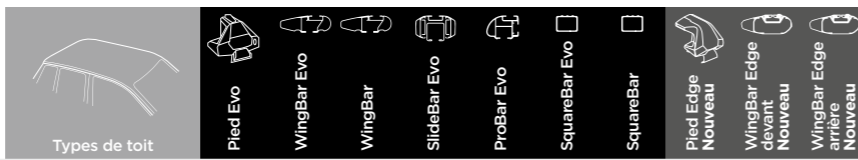

TOYOTA

	Types de toit	Pled Evo	WingBar Evo	WingBar	SlideBar Evo	ProBar Evo	SquareBar Evo	SquareBar	Pled Edge Nouvelle	WingBar Edge devant Nouveau	WingBar Edge arrière Nouveau
RAV 4	3-ptes SUV 00-03	Toit normal	7111	960	891	390	7121	760			
RAV 4	3-ptes SUV 04-05	Toit normal	7111	960	891	390	7121	760			
RAV 4	5-ptes SUV 00-03	Toit normal	7111	960	891	390	7121	760			
RAV 4	5-ptes SUV 04-05	Toit normal	7111	960	891	390	7121	760			
RAV 4	5-ptes SUV 13-15	Toit normal	7105	714	962	892	391	7124	762		
RAV 4	5-ptes SUV 16-18	Toit normal	7105	714	962	892	391	7124	762		
RAV 4	3-ptes SUV 00-03	Barres longitudinales	7104	713	969	892	391	7123	769		
RAV 4	3-ptes SUV 04-05	Barres longitudinales	7104	713	969	892	391	7123	769		
RAV 4	5-ptes SUV 00-03	Barres longitudinales	7104	713	969	892	391	7123	769		
RAV 4	5-ptes SUV 04-05	Barres longitudinales	7104	713	969	892	391	7123	769		
RAV 4	5-ptes SUV 05-12	Barres longitudinales	7104	713	969	892	391	7123	769		
RAV 4	5-ptes SUV 13-15	Barres longitudinales	7104	713	969	892	391	7123	769		
RAV 4	5-ptes SUV 16-18	Barres longitudinales	7104	713	969	892	391	7123	769		
RAV 4 (Mk. III)	5-ptes SUV 05-12	Toit normal	7105	713	969	892	391	7123	769		
Regius	5-ptes Fourgonnette 00-02	Toit normal	7114	962	892	391	7124	762			
Rush	5-ptes MPV 05-17 (JPN)	Toit normal	7112	961	891	390	7122	761			
Sequoia	5-ptes SUV 01-	Barres longitudinales	7114	962	892	391	7124	762			
Sienna	5-ptes MPV 11-	Barres longitudinales	7112	961	892	390	7122	761			
Sienta	5-ptes MPV 03-	Toit normal	7114	962	892	391	7124	762			
Spacio	5-ptes MPV 97-00	Barres longitudinales	7104	712	961	891	390	7122	761		
Starlet	5-ptes Avec hayon 90-95	Gouttières						7122	761		
Succeed	5-ptes Break 02- (JPN)	Toit normal	7114	962	892	391	7124	762			
Tacoma	4-ptes Cabine double 05-15	Toit normal	7114	962	892	391	7124	762			
Tacoma	4-ptes Cabine double 15-	Toit normal	7105	714	962	892	391	7124	762		
Tarago	5-ptes MPV 90-99	Toit normal	7114	962	892	391	7124	762			
Tarago	5-ptes MPV 00-02, 03-05	Twin Moon Roof	7112	961	891	390	7122	761			
Tarago	5-ptes MPV 00-02, 03-05	Barres longitudinales	7104	712	961	892	390	7122	761		
Tarago Mk II	5-ptes MPV 06- (AU)	Toit normal	7113	969	892	391	7123	769			
Tarago Mk II	5-ptes MPV 06- (AU)	Barres longitudinales	7104	711	960	891	390	7121	760		
TownAce	5-ptes MPV 96-07	Gouttières						7124	762		
Unser	5-ptes MPV 00-07	Gouttières						7124	762		
Urban Cruiser	5-ptes Avec hayon 09-	Toit normal	7112	961	891	390	7122	761			
Vellfire	5-ptes MPV 08-15	Toit normal	7115	963	893	392	7125	763			
Vellfire	5-ptes MPV 15-	Toit normal	7105	715	963	893	392	7125	763		
Verso	5-ptes MPV 09-	Barres longitudinales	7113	969	892	391	7123	769			
Verso S	5-ptes Avec hayon 11-	Toit normal	7113	969	892	391	7123	769			
Vigo	2-ptes Cabine allongée 04-15	Toit normal	7114	962	892	391	7124	762			
Vigo	2-ptes Cabine simple 04-15	Toit normal	7114	962	892	391	7124	762			
Vigo	4-ptes Cabine double 04-15	Toit normal	7105	714	962	892	391	7124	762		
Vios (Mk. II)	4-ptes Berline 07-13	Toit normal	7112	961	891	390	7122	761			
Vios (Mk. III)	4-ptes Berline 13-	Toit normal	7113	969	892	391	7123	769			
Wish	5-ptes MPV 03-08	Toit normal	7112	961	891	390	7122	761			
Wish	5-ptes MPV 09-	Toit normal	7112	961	891	390	7122	761			
Vista	4-ptes Berline 98-05	Toit normal	7112	961	891	390	7122	761			
Vitz	3-ptes Avec hayon 99-03	Toit normal				390	7122	761			
Vitz	3-ptes Avec hayon 04-05	Toit normal				390	7122	761			
Vitz	5-ptes Avec hayon 99-03	Toit normal	7112	961	891	390	7122	761			
Vitz	5-ptes Avec hayon 04-05	Toit normal	7112	961	891	390	7122	761			
Vitz	5-ptes Avec hayon 05-09	Toit normal	7112	961	891	390	7122	761			
Vitz (XPI30)	5-ptes Avec hayon 10-	Toit normal	7105	712	961	891	390	7122	761		
Voxy (Mk I)	5-ptes MPV 01-07	Toit normal	7114	962	892	391	7124	762			
Voxy (Mk II)	5-ptes MPV 07-13	Toit normal	7114	962	892	391	7124	762			
Yaris	3-ptes Avec hayon 99-03	Toit normal				390	7122	761			
Yaris	3-ptes Avec hayon 04-05	Toit normal				390	7122	761			
Yaris	5-ptes Avec hayon 99-03	Toit normal	7112	961	891	390	7122	761			
Yaris	5-ptes Avec hayon 04-05	Toit normal	7112	961	891	390	7122	761			
Yaris	5-ptes Avec hayon 05-11	Toit normal	7112	961	891	390	7122	761			
Yaris	3-ptes Avec hayon 05-11	Toit normal				390	7122	761			
Yaris	3-ptes Avec hayon 12-	Toit normal				390	7122	761