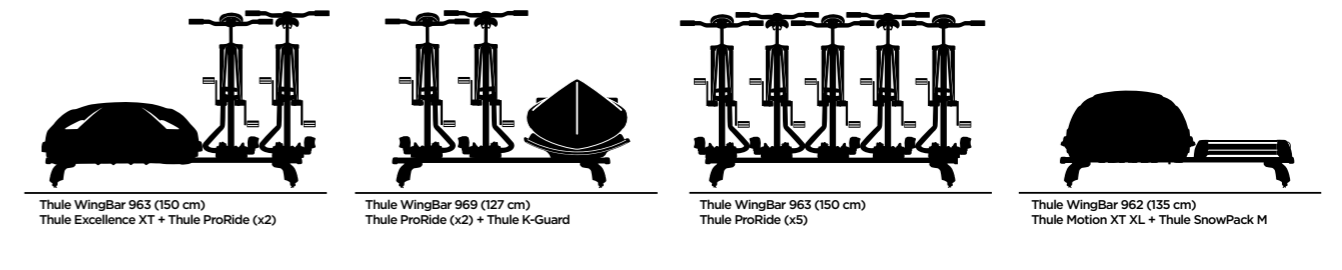

Une barre de toit, des milliers de possibilités

Viser sans cesse à conserver une longueur d'avance sur la concurrence et travaillant en étroite collaboration avec l'industrie automobile, Thule propose deux grandes gammes de barres de toit : Thule Evo et Thule Edge.

Thule Evo : une surface de chargement maximale

Thule Evo est une barre de toit très flexible et aérodynamique qui fournit un trajet incroyablement silencieux, une surface de chargement maximale et la facilité d'installation des accessoires. Elle est destinée aux clients à la recherche d'une grande variété de modèles de barres de toit.

Thule Edge : un design élégant et épuré

Thule Edge présente un profil surbaissé qui suit parfaitement la ligne de toit du véhicule. Grâce à son aérodynamisme, vous pouvez même la laisser sur le véhicule lorsque vous ne l'utilisez pas.

Des barres de toit de grande qualité avec beaucoup de fonctionnalités

Nos barres de toit ont de nombreuses fonctionnalités de base en commun.

Capacité de chargement : grande capacité de chargement avec toutes les barres de toit.

Rapidité d'installation : à la fois lors de la fixation de la barre de toit sur votre véhicule et pendant l'installation des accessoires ou autres porte-charges (vélo, sports d'hiver/sports nautiques) sur la barre de toit.

Sécurité : testées au-delà de leurs limites. Les barres de toit Thule sont synonymes de qualité sur toute la ligne.

Quel est la charge maximale ?

Barres de Thule - Surface de chargement maximale

Thule WingBar Evo	7111	7112	7113	7114	7115			
Thule WingBar	960	961	969	962	963¹			
Thule SquareBar Evo	7121	7122	7123	7124	7125			
Thule SquareBar	760	761²	769	762	763	765	766	767
Surface de chargement	108 cm	118 cm	127 cm	135 cm	150 cm	163 cm	200 cm	220 cm