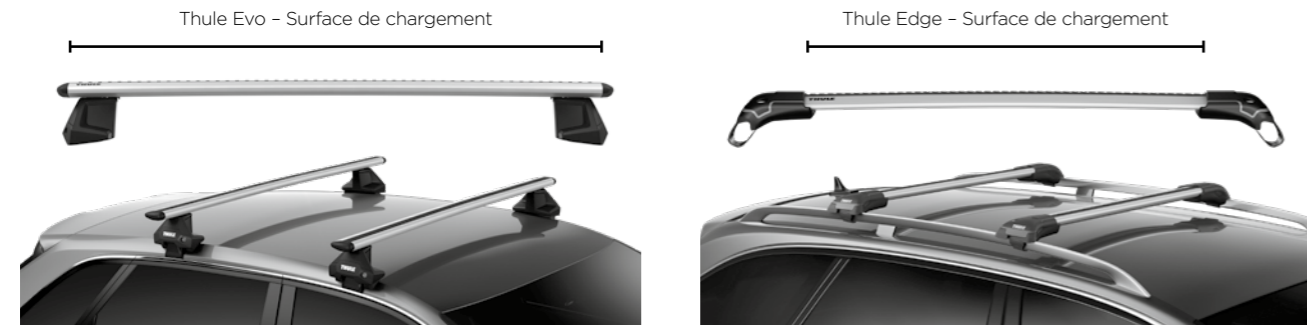

Une barre de toit, des milliers de possibilités

Viser sans cesse à conserver une longueur d'avance sur la concurrence et travaillant en étroite collaboration avec l'industrie automobile, Thule propose deux grandes gammes de barres de toit : Thule Evo et Thule Edge.

Thule Evo : une surface de chargement maximale

Thule Evo est une barre de toit très flexible et aérodynamique qui fournit un trajet incroyablement silencieux, une surface de chargement maximale et la facilité d'installation des accessoires. Elle est destinée aux clients à la recherche d'une grande variété de modèles de barres de toit.

Thule Edge : un design élégant et épuré

Thule Edge présente un profil surbaissé qui suit parfaitement la ligne de toit du véhicule. Grâce à son aérodynamisme, vous pouvez même la laisser sur le véhicule lorsque vous ne l'utilisez pas.

Des barres de toit de grande qualité avec beaucoup de fonctionnalités

Nos barres de toit ont de nombreuses fonctionnalités de base en commun.

Capacité de chargement : grande capacité de chargement avec toutes les barres de toit.

Rapidité d'installation : à la fois lors de la fixation de la barre de toit sur votre véhicule et pendant l'installation des accessoires ou autres porte-charges (vélo, sports d'hiver/sports nautiques) sur la barre de toit.

Sécurité : testées au-delà de leurs limites. Les barres de toit Thule sont synonymes de qualité sur toute la ligne.