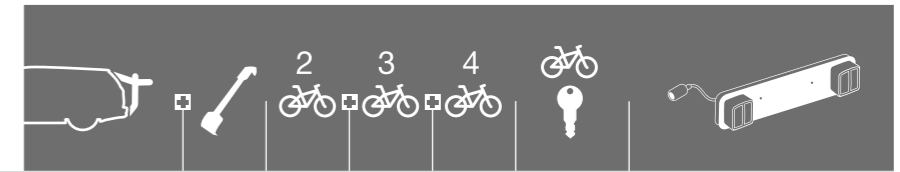

## VAUXHALL

Zafira Family	5-ptes MPV, 11-14	RaceWay 991/992		x	x	x	Plaque feux arrières recommandée
Zafira Tourer	5-ptes MPV, 12->	BackPac 973	973-16	x		x	Pas nécessaire
Zafira Tourer	5-ptes MPV, 12->	ClipOn 9104		x	x	Serrure 538	Plaque feux arrières recommandée
Zafira Tourer	5-ptes MPV, 12->	ClipOn High 9106		x		x	Pas nécessaire