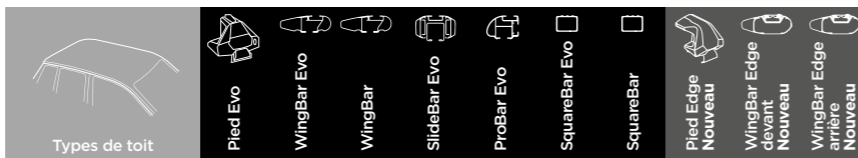

TOYOTA

		Types de toit	Pied Evo	WingBar Evo	WingBar	SlideBar Evo	ProBar Evo	SquareBar Evo	SquareBar	Pied Edge Nouvelle	WingBar Edge devant Nouveau	WingBar Edge arrière Nouveau
Ipsium	5-ptes MPV 01-03	Toit normal	7114	962	892	391	7124	762				
Ipsium	5-ptes MPV 96-00	Barres longitudinales	7104	7112	961	891	390	7122	761			
Ipsium	5-ptes MPV 01-03	Barres longitudinales	7104	7112	961	891	390	7122	761			
Ist (Mk II)	5-ptes Avec hayon 07- (JPN)	Toit normal	7112	961	891	390	7122	761				
Kluger	5-ptes SUV 14-	Points de fixation	7113	969	892	391	7123	769				
Kluger	5-ptes SUV 14-	Barres longit. intégrées	7113	969	892	391	7123	769				
Kluger	5-ptes SUV 14-	Toit normal	7115	963	893	392	7125	763				
Kluger	5-ptes SUV 03-06	Barres longitudinales	7104	7114	962	892	391	7124	762			
Kluger	5-ptes SUV 07-13	Barres longitudinales	7104	7114	962	892	391	7124	762			
Land Cruiser	3-ptes SUV 03-	Barres longitudinales	7104	7114	962	892	391	7124	762			
Land Cruiser	5-ptes SUV 90-97	Gouttières						7125	763			
Land Cruiser	5-ptes SUV 98-02	Barres longitudinales	7104	7114	962	892	391	7124	762			
Land Cruiser	5-ptes SUV 03-	Barres longitudinales	7104	7114	962	892	391	7124	762			
Land Cruiser 100	5-ptes SUV 98-01	Toit normal	7115	963	893	392	7125	763				
Land Cruiser 100	5-ptes SUV 02-07	Toit normal	7115	963	893	392	7125	763				
Land Cruiser 100	5-ptes SUV 90-97	Barres longitudinales	7104	7114	962	892	391	7124	762			
Land Cruiser 100	5-ptes SUV 98-01	Barres longitudinales	7104	7114	962	892	391	7124	762			
Land Cruiser 120	5-ptes SUV 04-09	Toit normal	7114	962	892	391	7124	762				
Land Cruiser 120	5-ptes SUV 04-	Barres longitudinales	7104	7112	961	891	390	7122	761			
Land Cruiser 150	5-ptes SUV 09-	Barres longitudinales	7104	7113	969	892	391	7123	769			
Land Cruiser 150	5-ptes SUV 09-	Toit normal	7105	7114	962	892	391	7124	762			
Land Cruiser 200	5-ptes SUV 08-	Points de fixation	7114	962	892	391	7124	762				
Land Cruiser 200	5-ptes SUV 08-	Barres longitudinales	7104	7114	962	892	391	7124	762			
Land Cruiser 500	5-ptes SUV 05-	Barres longitudinales	7104	7114	962	892	391	7124	762			
Land Cruiser 80	4-ptes SUV 90-97	Gouttières						7125	763			
Land Cruiser 90	5-ptes SUV 02-03	Toit normal	7114	962	892	391	7124	762				
Land Cruiser 90	5-ptes SUV 04- (Amérique du Sud)	Toit normal	7114	962	892	391	7124	762				
Land Cruiser 90	5-ptes SUV 03-	Barres longitudinales	7104	7112	961	891	390	7122	761			
Land Cruiser Prado	5-ptes SUV 02-09	Toit normal	7114	962	892	391	7124	762				
Land Cruiser Prado	5-ptes SUV 98-02	Gouttières						7124	762			
Land Cruiser Prado	5-ptes SUV 98-02	Barres longitudinales	7104	7114	962	892	391	7124	762			
Land Cruiser Prado	5-ptes SUV 02-09	Barres longitudinales	7104	7113	969	892	391	7123	769			
Land Cruiser Prado	5-ptes SUV 09-	Barres longitudinales	7104	7113	969	892	391	7123	769			
Land Cruiser Prado	5-ptes SUV 09-	Toit normal	7105	7114	962	892	391	7124	762			
LiteAce	5-ptes MPV 96-	Gouttières						7124	762			
MR2	2-ptes Coupé 89-99	Gouttières						7122	761			
Noah (Mk I)	5-ptes MPV 01-07	Toit normal	7114	962	892	391	7124	762				
Noah (Mk II)	5-ptes MPV 07-13	Toit normal	7114	962	892	391	7124	762				
Paseo	4-ptes Berline 91-95	Gouttières						7124	762			
PicNic	5-ptes MPV 01-06	Toit normal	7114	962	892	391	7124	762				
PicNic	5-ptes MPV 97-00	Barres longitudinales	7104	7112	961	891	390	7122	761			
Platz	4-ptes Berline 99-05	Toit normal	7112	961	891	390	7122	761				
Previa	5-ptes MPV 90-99	Toit normal, avec toit vitré	7114	962	892	391	7124	762				
Previa	5-ptes MPV 00-02	Toit normal	7112	961	891	390	7122	761				
Previa	5-ptes MPV 03-05	Toit normal	7112	961	891	390	7122	761				
Previa	5-ptes MPV 90-99	Barres longitudinales	7104	7112	961	891	390	7122	761			
Previa	5-ptes MPV 00-02	Barres longitudinales	7104	7112	961	891	390	7122	761			
Previa	5-ptes MPV 06-	Barres longitudinales	7104	7112	961	891	390	7122	761			
Prius	5-ptes Avec hayon 09-15	Toit normal	7105	7113	969	892	391	7123	769			
Prius (XW20)	5-ptes Avec hayon 04-08	Toit normal	7114	962	892	391	7124	762				
Prius (XW20)	5-ptes Avec hayon 04-08	Toit normal	7105	7113	969	892	391	7123	769			
Prius (XW50)	5-ptes Avec hayon 16-	Toit normal	7105	7113	969	892	391	7123	769			
Prius +	5-ptes Break 12-	Toit normal	7105	7113	969	892	391	7123	769			
ProAce	4-ptes Fourgonnette 13-16	Points de fixation				892	392	7124	762