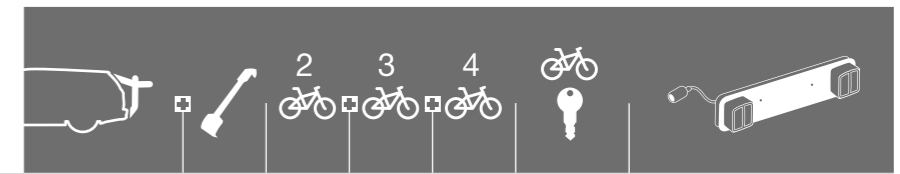

Grand Tourneo Connect	5-ptes MPV, 14->	BackPac 973	973-18	x	973-23		x	Plaque feux arrières recommandée
Grand Tourneo Connect	5-ptes MPV, 14->	RaceWay 991/992		x	x		x	Plaque feux arrières recommandée
Ka	3-ptes Avec hayon, 97-08	ClipOn 9103		x	x		Serrure 538	Plaque feux arrières recommandée
Ka	3-ptes Avec hayon, 97-08	ClipOn High 9105		x			x	Pas nécessaire
Ka	3-ptes Avec hayon, 09-16	ClipOn 9103	9115	x	x		Serrure 538	Plaque feux arrières recommandée
Ka	3-ptes Avec hayon, 09-16	RaceWay 991		x			x	Plaque feux arrières recommandée
Ka+	5-ptes Avec hayon, 16-	ClipOn 9104		x	x		Serrure 538	Plaque feux arrières recommandée
Ka+	5-ptes Avec hayon, 16-	ClipOn High 9106		x			Serrure 538	Plaque feux arrières recommandée
Ka+	5-ptes Avec hayon, 16-	RaceWay 991		x			x	Plaque feux arrières recommandée
Maverick	5-ptes SUV, 01-07	BackPac 973	973-16	x	973-23		x	Pas nécessaire
Maverick	5-ptes SUV, 01-07	ClipOn 9104		x	x		Serrure 538	Plaque feux arrières recommandée
Maverick	5-ptes SUV, 01-07	ClipOn High 9106		x			x	Pas nécessaire
Mondeo	5-ptes Break, 93-00	BackPac 973	973-16	x	973-23		x	Pas nécessaire
Mondeo	5-ptes Break, 93-03	ClipOn 9104		x	x		Serrure 538	Plaque feux arrières recommandée
Mondeo	5-ptes Break, 93-03	ClipOn High 9106		x			x	Pas nécessaire
Scorpio	5-ptes Break, 85-98	ClipOn 9103		x	x		Serrure 538	Plaque feux arrières recommandée
Scorpio	5-ptes Break, 85-98	ClipOn High 9105		x			x	Pas nécessaire
Scorpio	5-ptes Break, 95-98	BackPac 973	973-16	x	973-23		x	Pas nécessaire
Sierra	5-ptes Break, 84-94	ClipOn 9103		x	x		Serrure 538	Plaque feux arrières recommandée
Sierra	5-ptes Break, 84-94	ClipOn High 9105		x			x	Plaque feux arrières recommandée
Tourneo Connect	5-ptes MPV, 14->	BackPac 973	973-18	x	973-23		x	Plaque feux arrières recommandée
Tourneo Connect	5-ptes MPV, 14->	RaceWay 991/992		x	x		x	Plaque feux arrières recommandée
Tourneo Courier	5-ptes MPV, 13->	BackPac 973	973-18	x	973-23		x	Plaque feux arrières recommandée
Tourneo Courier	5-ptes MPV, 13->	RaceWay 991/992		x	x		x	Plaque feux arrières recommandée
Tourneo Custom	5-ptes Bus, 13->	RaceWay 991/992		x	x		x	Plaque feux arrières recommandée
Windstar	5-ptes MPV, 95-97	BackPac 973	973-15	x	973-23		x	Pas nécessaire
Windstar	5-ptes MPV, 95-97	ClipOn 9104	9111	x	x		Serrure 538	Plaque feux arrières recommandée
Windstar	5-ptes MPV, 95-97	ClipOn High 9106	9111	x			x	Pas nécessaire

HOLDEN

Zafira Tourer	5-ptes MPV, 12->	BackPac 973	973-16	x			x	Pas nécessaire
Zafira Tourer	5-ptes MPV, 12->	ClipOn 9104		x	x		Serrure 538	Plaque feux arrières recommandée
Zafira Tourer	5-ptes MPV, 12->	ClipOn High 9106		x			x	Pas nécessaire

HONDA