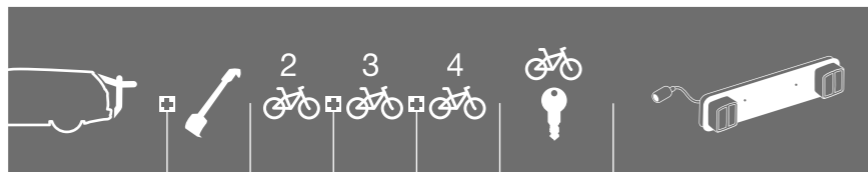

VOLKSWAGEN

Golf VI	3/5-ptes Avec hayon, 08-12	ClipOn High 9105	9115	x			x	Pas nécessaire
Golf VI	3/5-ptes Avec hayon, 08-12	RaceWay 991/992		x	x		x	Plaque feux arrières recommandée
Golf VI Variant	5-ptes Break, 10-13	BackPac 973	973-15	x			x	Pas nécessaire
Golf VI Variant	5-ptes Break, 10-13	ClipOn 9104	9115	x	x		Serrure 538	Plaque feux arrières recommandée
Golf VI Variant	5-ptes Break, 10-13	ClipOn High 9106	9115	x			x	Pas nécessaire
Golf VI Variant	5-ptes Break, 10-13	RaceWay 991/992		x	x		x	Plaque feux arrières recommandée
Golf VII	3/5-ptes Avec hayon, 13->	BackPac 973	973-15	x			x	Pas nécessaire
Golf VII	3/5-ptes Avec hayon, 13->	ClipOn 9103	9115	x	x		Serrure 538	Plaque feux arrières recommandée
Golf VII	3/5-ptes Avec hayon, 13->	ClipOn High 9105	9115	x			x	Pas nécessaire
Golf VII	3/5-ptes Avec hayon, 13->	RaceWay 991/992		x	x		x	Plaque feux arrières recommandée
Golf VII Alltrack	5-ptes Break, 15->	BackPac 973	973-15	x	973-23		x	Pas nécessaire
Golf VII Alltrack	5-ptes Break, 15->	ClipOn 9103	9115	x	x		Serrure 538	Plaque feux arrières recommandée
Golf VII Alltrack	5-ptes Break, 15->	ClipOn High 9105	9115	x			x	Pas nécessaire
Golf VII Alltrack	5-ptes Break, 15->	RaceWay 991/992		x	x		x	Plaque feux arrières recommandée
Golf VII SportCombi	5-ptes Break, 13->	BackPac 973	973-15	x	973-23		x	Pas nécessaire
Golf VII SportCombi	5-ptes Break, 13->	ClipOn 9103	9115	x	x		Serrure 538	Plaque feux arrières recommandée
Golf VII SportCombi	5-ptes Break, 13->	ClipOn High 9105	9115	x			x	Pas nécessaire
Golf VII SportCombi	5-ptes Break, 13->	RaceWay 991/992		x	x		x	Plaque feux arrières recommandée
Golf Plus	5-ptes Avec hayon, 05-14	BackPac 973	973-15	x	973-23		x	Pas nécessaire
Golf Plus	5-ptes Avec hayon, 05-14	ClipOn 9104		x	x		Serrure 538	Plaque feux arrières recommandée
Golf Plus	5-ptes Avec hayon, 05-14	ClipOn High 9106		x			x	Pas nécessaire
Golf Plus	5-ptes Avec hayon, 09-14	RaceWay 991/992		x	x		x	Plaque feux arrières recommandée
Jetta	4-ptes Berline, 11->	RaceWay 991/992		x	x		x	Plaque feux arrières recommandée
Lupo	3-ptes Avec hayon, 97-05	ClipOn 9103		x	x		Serrure 538	Plaque feux arrières recommandée
Lupo	3-ptes Avec hayon, 97-05	ClipOn High 9105		x			x	Pas nécessaire
Multivan (T5)	4-ptes BUS, 03-15	BackPac 973	973-18	x	973-23	973-24	x	Pas nécessaire
Multivan (T5)	4-ptes BUS, 03-15	RaceWay 991/992		x	x		x	Plaque feux arrières recommandée
Multivan (T6)	4-ptes BUS, 15->	BackPac 973	973-18	x	973-23	973-24	x	Pas nécessaire
Multivan (T6)	4-ptes BUS, 15->	RaceWay 991/992		x	x		x	Plaque feux arrières recommandée
PanAmericana (T5)	4-ptes BUS, 10-15	BackPac 973	973-18	x	973-23	973-24	x	Pas nécessaire
Passat Variant (B3/B4)	5-ptes Break, 88-96	BackPac 973	973-16	x	973-23	973-24	x	Pas nécessaire
Passat Variant (B3/B4)	5-ptes Break, 88-96	ClipOn 9103		x	x		Serrure 538	Plaque feux arrières recommandée
Passat Variant (B3/B4)	5-ptes Break, 88-96	ClipOn High 9105		x			x	Pas nécessaire
Passat (B3/B4)	4-ptes Berline, 88-96	RaceWay 991/992		x	x		x	Plaque feux arrières recommandée
Passat Variant (B5)	5-ptes Break, 97-04	BackPac 973	973-19	x	973-23	973-24	x	Pas nécessaire
Passat Variant (B5/B5.5)	5-ptes Break, 97-04	ClipOn 9104		x	x		Serrure 538	Plaque feux arrières recommandée
Passat Variant (B5/B5.5)	5-ptes Break, 97-04	ClipOn High 9106		x			x	Pas nécessaire
Passat (B5)	4-ptes Berline, 97-00	RaceWay 991/992		x	x		x	Plaque feux arrières recommandée
Passat Variant (B6)	5-ptes Break, 05-09	BackPac 973	973-19	x	973-23		x	Pas nécessaire
Passat Variant (B6)	5-ptes Break, 05-09	ClipOn 9104		x	x		Serrure 538	Plaque feux arrières recommandée
Passat Variant (B6)	5-ptes Break, 05-09	ClipOn High 9106		x			x	Pas nécessaire
Passat (B6)	4-ptes Berline, 05-09	RaceWay 991/992		x	x		x	Plaque feux arrières recommandée
Passat Variant (B7)	5-ptes Break, 10-14	BackPac 973	973-15	x	973-23		x	Pas nécessaire
Passat Variant (B7)	5-ptes Break, 10-14	ClipOn 9104		x	x		Serrure 538	Plaque feux arrières recommandée
Passat Variant (B7)	5-ptes Break, 10-14	ClipOn High 9106		x			x	Pas nécessaire
Passat Variant (B7)	5-ptes Break, 10-14	RaceWay 991/992		x	x		x	Plaque feux arrières recommandée
Passat (B8)	4-ptes Berline, 15->	RaceWay 991		x			x	Plaque feux arrières recommandée
Passat Alltrack (B7)	5-ptes Break, 12-14	BackPac 973	973-15	x	973-23		x	Pas nécessaire
Passat Alltrack (B7)	5-ptes Break, 12-14	ClipOn 9104		x	x		Serrure 538	Plaque feux arrières recommandée
Passat Alltrack (B7)	5-ptes Break, 12-14	ClipOn High 9106		x			x	Pas nécessaire
Passat Alltrack (B7)	5-ptes Break, 12-14	RaceWay 991/992		x	x		x	Plaque feux arrières recommandée
Phaeton	4-ptes Berline, 02-16	RaceWay 991		x			x	Plaque feux arrières recommandée
Polo (Mk III)	3/5-ptes Avec hayon, 95-01	ClipOn 9103		x	x		Serrure 538	Plaque feux arrières recommandée